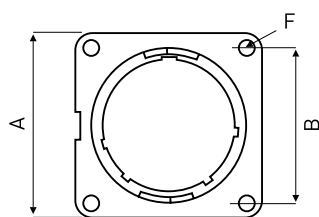

CPC Flanschstecker/-dose am Kabel umspritzt

Polzahlen: 4, 9, 14, 16, 24, 37

Anzahl Baugrößen: 4

Schutzart: IP 67 (in verriegeltem Zustand und mit eingelegtem O-Ring und zusätzlicher Viereckflanschdichtung - liegt in kundenseitiger Verantwortung - O-Ring und Viereckflanschdichtung nicht im Lieferumfang enthalten)

-55 °C bis +105 °C / -40 °C bis +105 °C (Bauform 13)

Material Gehäuse: Kunststoff, nach UL 94 V-1

Material Umspritzung: TPU, nach UL 94 V-0

Kontakte: verzinkt (vergoldet auf Anfrage)

Kabel: nach Vorgabe

Zubehör: Schutzkappe (siehe Seite 95) / O-Ring (siehe Seite 96) / Viereckflanschdichtung (siehe Seite 96)

Hinweis: Konfektionierung zweite Seite und andere Belegung möglich / keine zusätzlichen Werkzeugkosten

Polbilder (Steckseite Stift)

| Polzahl | Bauform | CPC Flanschstecker am Kabel umspritzt | CPC Flanschdose am Kabel umspritzt | Abmessungen mm | | | | | | |
|---------|---------|--|---------------------------------------|-------------------|------|------|------|------|-----|-----|
| | | | | A | B | C | D1 | D2 | E | F |
| 4 | 11 | 038CPC-104003/000000-XXXX | 038CPC-104004/000000-XXXX | 28,7 | 21,3 | 20,7 | 53,5 | 46,5 | 2,3 | 3,3 |
| 9 | 13 | 038CPC-109133/000000-XXXX | - | 32,5 | 24,6 | 22,3 | 58,5 | - | 2,4 | 3,2 |
| 9 | 17 | 038CPC-109003/000000-XXXX | 038CPC-109004/000000-XXXX | 36,6 | 28,7 | 32,2 | 63,3 | 56,5 | 2,3 | 3,8 |
| 14 | 17 | 038CPC-114003/000000-XXXX | 038CPC-114004/000000-XXXX | 36,6 | 28,7 | 32,2 | 63,3 | 56,5 | 2,3 | 3,8 |
| 16 | 17 | 038CPC-116003/000000-XXXX | - | 36,6 | 28,7 | 32,2 | 63,3 | 56,5 | 2,3 | 3,8 |
| 24 | 23 | 038CPC-124003/000000-XXXX | 038CPC-124004/000000-XXXX | 44,5 | 36,6 | 38,6 | 69,0 | 62,2 | 4,1 | 3,8 |
| 37 | 23 | 038CPC-137003/000000-XXXX | 038CPC-137004/000000-XXXX | 44,5 | 36,6 | 38,6 | 69,0 | 62,2 | 4,1 | 3,8 |