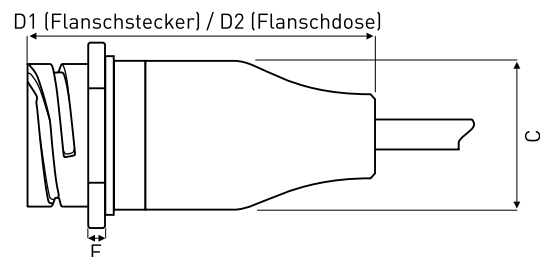

CPC Flanschstecker/-dose am Kabel umspritzt

Polzahlen: 4, 9, 14, 16, 24, 37

Anzahl Baugrößen: 4

Schutzart: IP 67 (in verriegeltem Zustand und mit eingelegtem O-Ring und zusätzlicher Viereckflanschdichtung - liegt in kundenseitiger Verantwortung - O-Ring und Viereckflanschdichtung nicht im Lieferumfang enthalten)

-55 °C bis +105 °C / -40 °C bis +105 °C (Bauform 13)

Material Gehäuse: Kunststoff, nach UL 94 V-1

Material Umspritzung: TPU, nach UL 94 V-0

Kontakte: verzinkt (vergoldet auf Anfrage)

Kabel: nach Vorgabe

Zubehör: Schutzkappe (siehe Seite 95) / O-Ring (siehe Seite 96) / Viereckflanschdichtung (siehe Seite 96)

Hinweis: Konfektionierung zweite Seite und andere Belegung möglich / keine zusätzlichen Werkzeugkosten

Polbilder (Steckseite Stift)

| Polzahl | Bauform | CPC Flanschstecker am Kabel umspritzt | CPC Flanschdose am Kabel umspritzt | Abmessungen mm | | | | | | |
|---------|---------|--|---------------------------------------|-------------------|------|------|------|------|-----|-----|
| | | | | A | B | C | D1 | D2 | E | F |
| 4 | 11 | 038CPC-104003/000000-XXXX | 038CPC-104004/000000-XXXX | 28,7 | 21,3 | 20,7 | 53,5 | 46,5 | 2,3 | 3,3 |
| 9 | 13 | 038CPC-109133/000000-XXXX | - | 32,5 | 24,6 | 22,3 | 58,5 | - | 2,4 | 3,2 |
| 9 | 17 | 038CPC-109003/000000-XXXX | 038CPC-109004/000000-XXXX | 36,6 | 28,7 | 32,2 | 63,3 | 56,5 | 2,3 | 3,8 |
| 14 | 17 | 038CPC-114003/000000-XXXX | 038CPC-114004/000000-XXXX | 36,6 | 28,7 | 32,2 | 63,3 | 56,5 | 2,3 | 3,8 |
| 16 | 17 | 038CPC-116003/000000-XXXX | - | 36,6 | 28,7 | 32,2 | 63,3 | 56,5 | 2,3 | 3,8 |
| 24 | 23 | 038CPC-124003/000000-XXXX | 038CPC-124004/000000-XXXX | 44,5 | 36,6 | 38,6 | 69,0 | 62,2 | 4,1 | 3,8 |
| 37 | 23 | 038CPC-137003/000000-XXXX | 038CPC-137004/000000-XXXX | 44,5 | 36,6 | 38,6 | 69,0 | 62,2 | 4,1 | 3,8 |