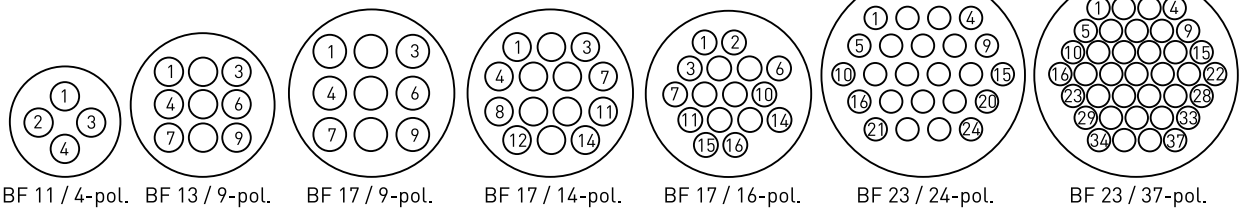

CPC Flanschstecker/-dose am Kabel umspritzt

Polzahlen: 4, 9, 14, 16, 24, 37

Anzahl Baugrößen: 4

Schutzart: IP 67 (in verriegeltem Zustand und mit eingelegtem O-Ring und zusätzlicher Viereckflanschdichtung - liegt in kundenseitiger Verantwortung - O-Ring und Viereckflanschdichtung nicht im Lieferumfang enthalten)

-55 °C bis +105 °C / -40 °C bis +105 °C (Bauform 13)

Material Gehäuse: Kunststoff, nach UL 94 V-1

Material Umspritzung: TPU, nach UL 94 V-0

Kontakte: verzinkt (vergoldet auf Anfrage)

Kabel: nach Vorgabe

Zubehör: Schutzkappe (siehe Seite 95) / O-Ring (siehe Seite 96) / Viereckflanschdichtung (siehe Seite 96)

Hinweis: Konfektionierung zweite Seite und andere Belegung möglich / keine zusätzlichen Werkzeugkosten

Polbilder (Steckseite Stift)

| Polzahl | Bauform | CPC Flanschstecker am Kabel umspritzt | CPC Flanschdose am Kabel umspritzt | Abmessungen mm | | | | | | |
|---------|---------|--|---------------------------------------|-------------------|------|------|------|------|-----|-----|
| | | | | A | B | C | D1 | D2 | E | F |
| 4 | 11 | 038CPC-104003/000000-XXXX | 038CPC-104004/000000-XXXX | 28,7 | 21,3 | 20,7 | 53,5 | 46,5 | 2,3 | 3,3 |
| 9 | 13 | 038CPC-109133/000000-XXXX | - | 32,5 | 24,6 | 22,3 | 58,5 | - | 2,4 | 3,2 |
| 9 | 17 | 038CPC-109003/000000-XXXX | 038CPC-109004/000000-XXXX | 36,6 | 28,7 | 32,2 | 63,3 | 56,5 | 2,3 | 3,8 |
| 14 | 17 | 038CPC-114003/000000-XXXX | 038CPC-114004/000000-XXXX | 36,6 | 28,7 | 32,2 | 63,3 | 56,5 | 2,3 | 3,8 |
| 16 | 17 | 038CPC-116003/000000-XXXX | - | 36,6 | 28,7 | 32,2 | 63,3 | 56,5 | 2,3 | 3,8 |
| 24 | 23 | 038CPC-124003/000000-XXXX | 038CPC-124004/000000-XXXX | 44,5 | 36,6 | 38,6 | 69,0 | 62,2 | 4,1 | 3,8 |
| 37 | 23 | 038CPC-137003/000000-XXXX | 038CPC-137004/000000-XXXX | 44,5 | 36,6 | 38,6 | 69,0 | 62,2 | 4,1 | 3,8 |