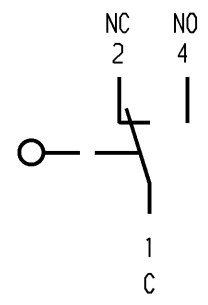

Flachstecker DIN 46 244-A2.8-0.5  
(EN 61058 / EN 61210)

Aufschrift

Ⓜ  
1050 μ  
5/250~ 50E3 T100   
5A 125-250V AC 1/10HP  
R 56   
Herstelljahr/-woche  
nach DIN EN 60062

Wechsler 1-polig

Schalt-Betätigungskraft ≤ 1.50 N  
Rückschaltkraft ≥ 0.50 N  
Differenzweg ≤ 0.20 mm

Schutzvermerk nach DIN 34 beachten COPYRIGHT RESERVED

Allgemeintoleranzen/UNTOLERANCED DIMENSIONS				PROJECTION		Pause COPY		Blatt von SHEET OF		Zeichn./DRAWING NO.	
Für Längen und Radien FOR LENGTHS AND RADII.		Abmaße in mm Für Nennmaßbereich in mm ALL DIMENSIONS ARE IN MILLIMETRES					Original Maßstab DIN SCALE A4 2:1		5 1050.1102		
		bis/UP TO 6	über/OVER 6 bis/UP TO 30	über/OVER 30							
±		0.2 0.3			0 10 20 30 mm		gez./DRAWN BY 25.10.90 stk		Schnappschalter		
d				i			Ersatz für/REPLACEMENT OF				
c	29551	21.06.00	pfu	h					 Marquardt GmbH, D-78604 Rietheim-Weilheim		
b	22621	19.01.94	mk	g							
a	0	04.12.91	ble	f							
Ausg. ISSUE		Änderung REVISION		gez. DRAWN BY		Ausg. ISSUE		Änderung REVISION		gez. DRAWN BY	