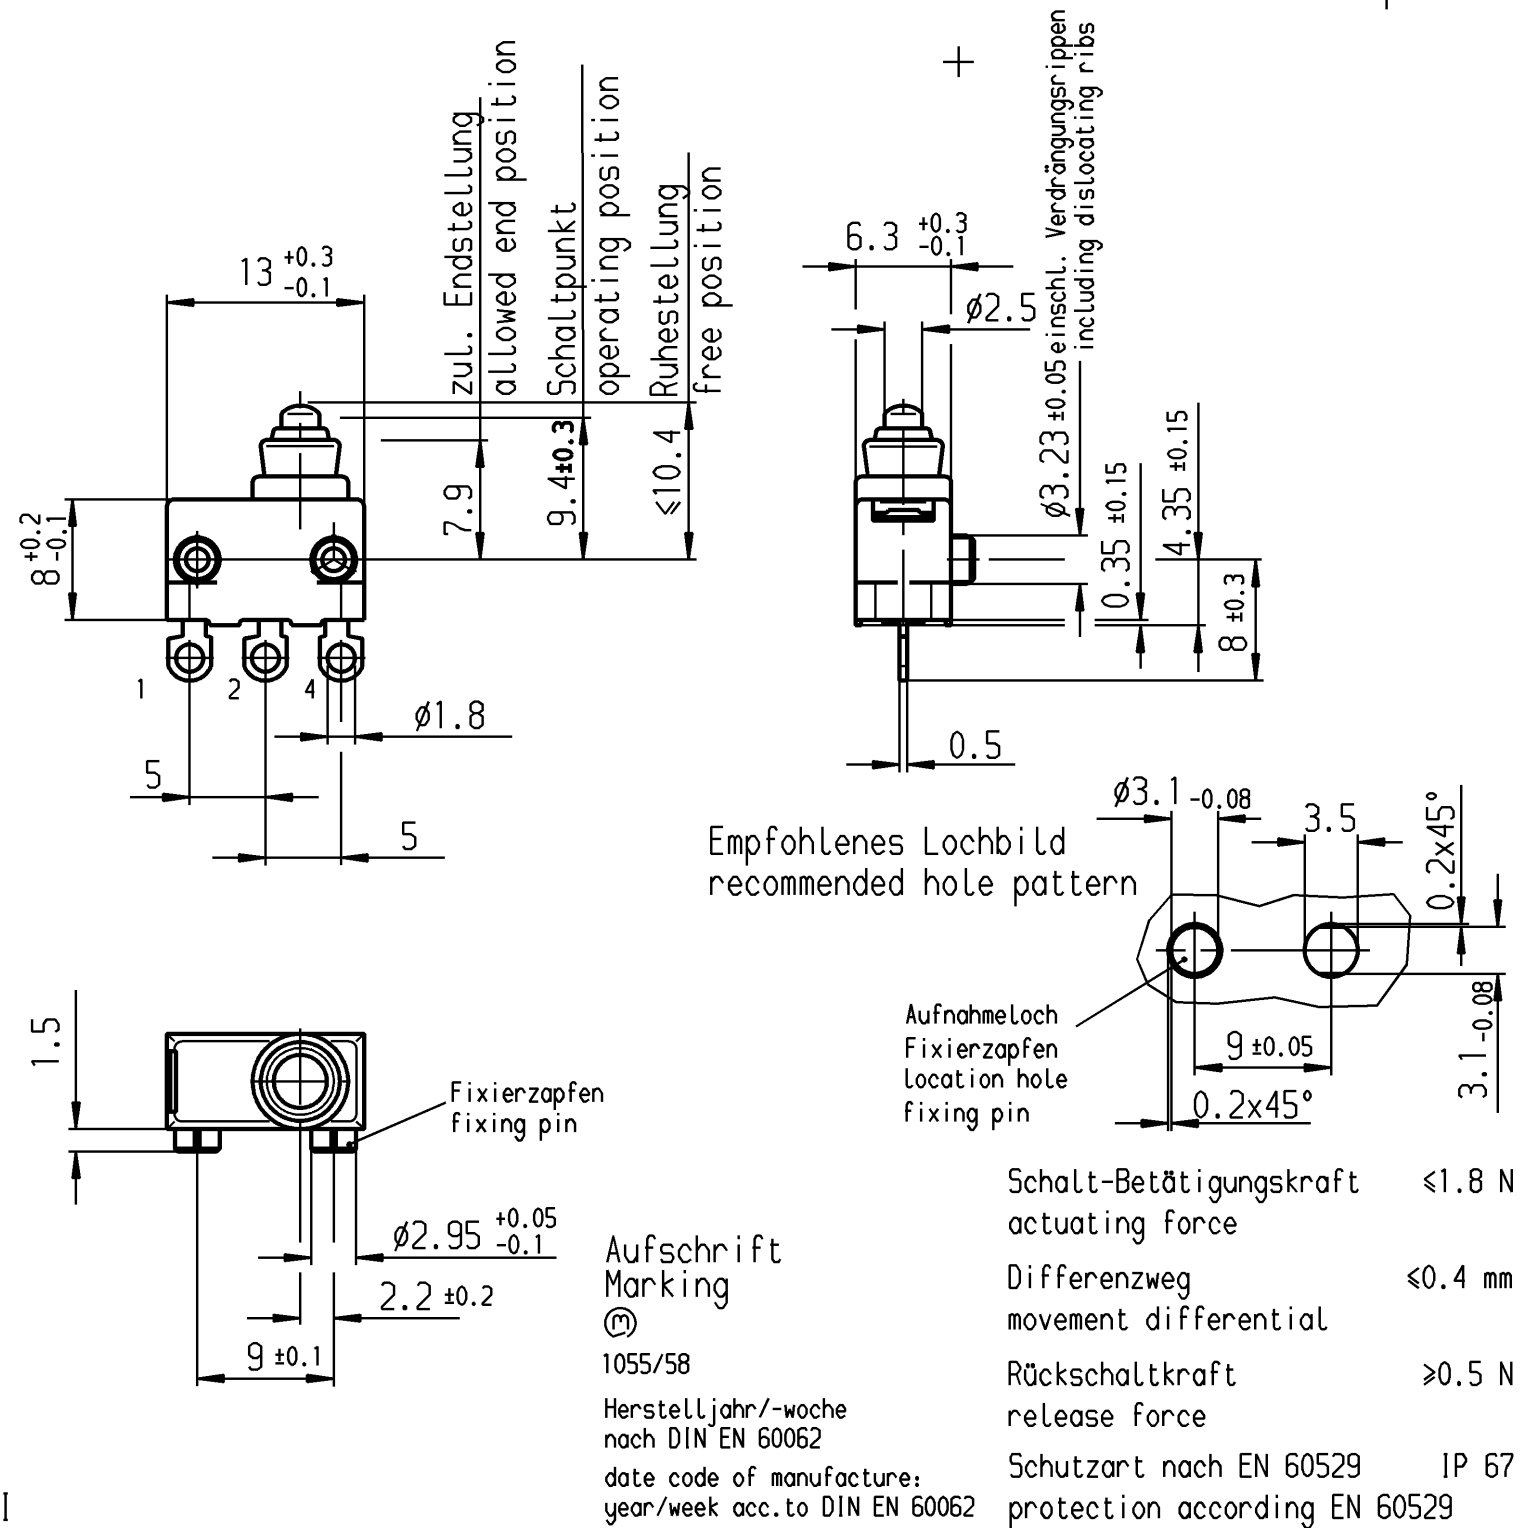

Bild I figure I

Bild II figure II

		Wechsler 1-polig single pole changeover		Au - Au	II	1055.0352-02
				Au - Au	I	1055.0351-02
		Schaltart SWITCHING MODE		Kontaktpaarung CONTACT MATING	Bild FIGURE	Erzeugnisnummer-PI ITEM-PI
Allgemeintoleranzen/UNTOLERANCED DIMENSIONS				PROJECTION		Pause COPY
Für Längen und Radien FOR LENGTHS AND RADII.				Abmaße in mm für Nennmaßbereich in mm ALL DIMENSIONS ARE IN MILLIMETRES		Blatt SHEET 01
±				bis/UP TO über/OVER über/OVER		Original DIN A3 Maßstab SCALE 2:1
0.1				6 6 bis/UP TO 30 30		0 10 20 30 mm
d	23647	21.11.95	gr	i	69697	20.07.10 Sb
c	23556	27.10.95	gr	h	34357	06.12.02 bz
b	23330	20.04.95	gr	g	26738	13.11.98 gr
a	23234	15.03.95	gr	f	24342	08.10.96 gr
				e	23767	08.03.96 gr
Ausg. ISSUE	Anderung REVISION	gez. DRAWN BY		Ausg. ISSUE	Anderung REVISION	gez. DRAWN BY
				Ersatz für/REPLACEMENT OF		
				K		Zeichn./DRAWING NO. 1055.0351
						Schnappschalter snap actin switch
						<b>MARQUARDT</b> Marquardt GmbH, D-78604 Rietheim-Weilheim