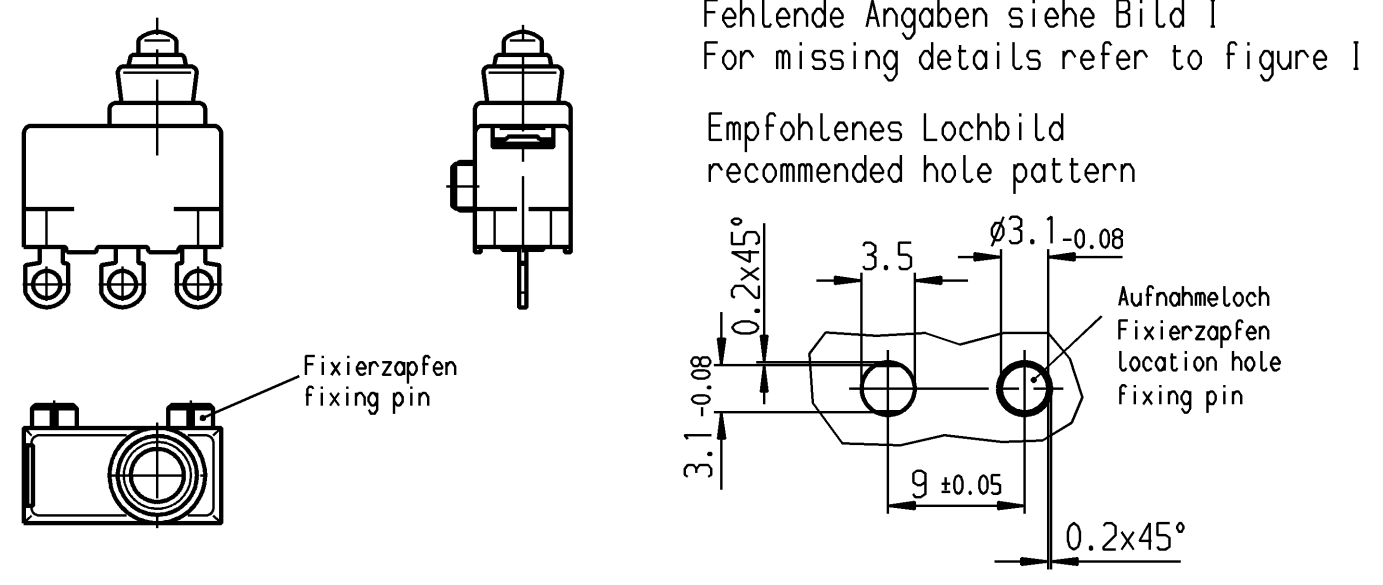

Bild I figure I

Bild II figure II

		Wechsler 1-polig single pole changeover		Au - Au	II	1055.0352-02
				Au - Au	I	1055.0351-02
		Schaltart SWITCHING MODE		Kontaktpaarung CONTACT MATING	Bild FIGURE	Erzeugnisnummer-PI ITEM-PI
Allgemeintoleranzen/UNTOLERANCED DIMENSIONS				PROJECTION		Pause COPY
Für Längen und Radien FOR LENGTHS AND RADII.				Abmaße in mm für Nennmaßbereich in mm ALL DIMENSIONS ARE IN MILLIMETRES		Blatt SHEET 01
±				bis/UP TO über/OVER über/OVER		Original DIN A3 Maßstab SCALE 2:1
0.1				6 6 bis/UP TO 30 30		0 10 20 30 mm
d	23647	21.11.95	gr	i	69697	20.07.10 Sb
c	23556	27.10.95	gr	h	34357	06.12.02 bz
b	23330	20.04.95	gr	g	26738	13.11.98 gr
a	23234	15.03.95	gr	f	24342	08.10.96 gr
				e	23767	08.03.96 gr
Ausg. ISSUE	Anderung REVISION	gez. DRAWN BY		Ausg. ISSUE	Anderung REVISION	gez. DRAWN BY
				Ersatz für/REPLACEMENT OF		
				K		Zeichn./DRAWING NO. 1055.0351
						Schnappschalter snap actin switch
						<b>MARQUARDT</b> Marquardt GmbH, D-78604 Rietheim-Weilheim