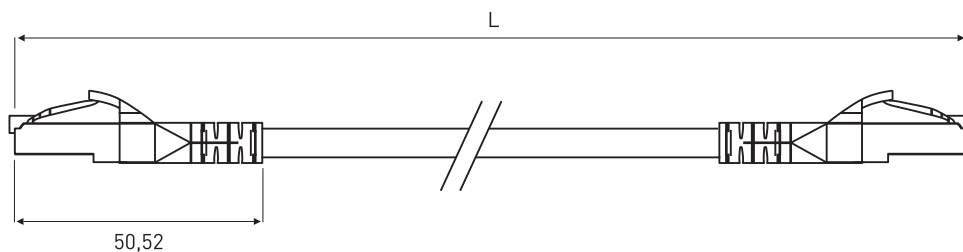

High-End RJ45-Patchkabel
Cat.6_A, Class E_A Link bis 500 MHz
Fabrikat METZ CONNECT

Für 10 GBit Ethernet und PoE geeignet
 Umspritzt mit integriertem Rasthebelschutz
 Vollgeschirmt

Schutzart: IP 20
 Aderanzahl: 8
 Kontakte: vergoldet
 Kabelaufbau: S/FTP 4x2xAWG 26/7 PIMF
 Kabelmantel: LSHF (LSOH), halogenfrei
 Übertragungsrate: IEEE 802.3an
 Belegung: nach EIA/TIA 568B, 1:1
 Betriebstemperatur: -20 °C bis +60 °C

(Maße in mm)

Länge L m	High-End RJ45-Patchkabel						
	grau	gelb	grün	blau	rot	weiß	schwarz
0,5	1308450533-E	1308450577-E	1308450555-E	1308450544-E	1308450566-E	1308450588-E	1308450500-E
1,0	1308451033-E	1308451077-E	1308451055-E	1308451044-E	1308451066-E	1308451088-E	1308451000-E
1,5	1308451533-E	1308451577-E	1308451555-E	1308451544-E	1308451566-E	1308451588-E	1308451500-E
2,0	1308452033-E	1308452077-E	1308452055-E	1308452044-E	1308452066-E	1308452088-E	1308452000-E
3,0	1308453033-E	1308453077-E	1308453055-E	1308453044-E	1308453066-E	1308453088-E	1308453000-E
5,0	1308455033-E	1308455077-E	1308455055-E	1308455044-E	1308455066-E	1308455088-E	1308455000-E
7,0	1308457033-E	1308457077-E	1308457055-E	1308457044-E	1308457066-E	1308457088-E	1308457000-E
10,0	130845A033-E	130845A077-E	130845A055-E	130845A044-E	130845A066-E	130845A088-E	130845A000-E
15,0	130845A533-E	130845A577-E	130845A555-E	130845A544-E	130845A566-E	130845A588-E	130845A500-E
20,0	130845B033-E	130845B077-E	130845B055-E	130845B044-E	130845B066-E	130845B088-E	130845B000-E
25,0	130845B533-E	130845B577-E	130845C055-E	-	130845B566-E	-	130845B500-E
30,0	130845C033-E	-	-	-	130845C066-E	-	130845C000-E