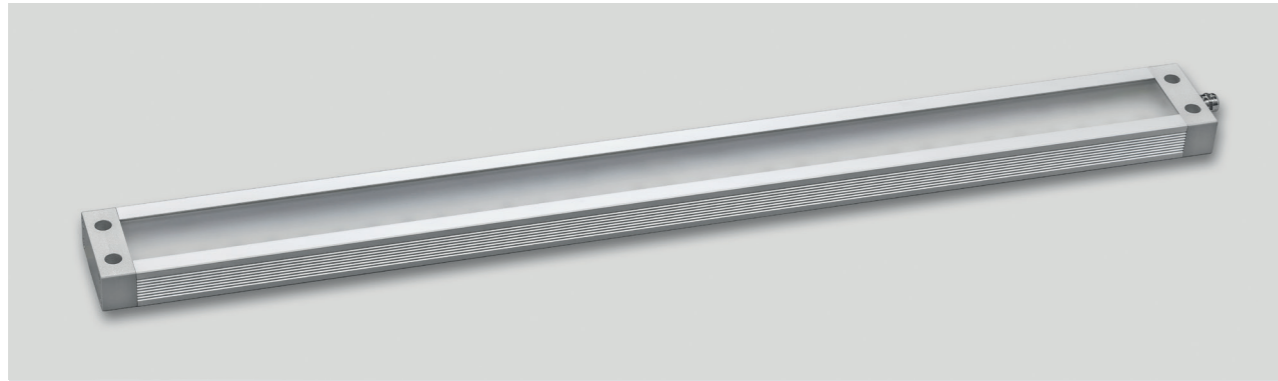

LED Aufbauleuchte APL

LED surface mtd. luminiare APL

Flache LED Arbeitsplatzleuchte mit 24V Betriebsspannung
Flat LED workplace luminaire with 24V operating voltage

Lichtverteilung | Light distribution
Lichtpunkthöhe | Light source height: 100cm
LED APL, 800 mm

LED APL, 1000 mm

Dimensionierung | Dimensions
Maximaler Schraubenkopfdurchmesser |
Maximum screw head diameter: \varnothing 12,0 mm

Technische Daten | Technical data

Anschlusswert: 24V DC (-10%/+15%)
Connection value: 24V DC (-10%/+15%)

Anschluss: Steckverbinder M12 5pol. A codiert
connector M12 5pol. A coded

Connection type:

Gehäuse: Aluminium eloxiert
Housing: Anodised aluminium

Schutzart: IP40
Protection rating: IP40

Schutzklasse: III
Protection class: III