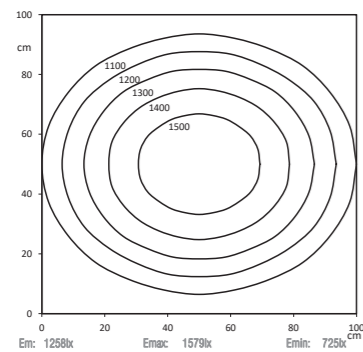

LED Aufbauleuchte APL

LED surface mtd. luminiare APL

Flache LED Arbeitsplatzleuchte mit 24V Betriebsspannung
Flat LED workplace luminaire with 24V operating voltage

Lichtverteilung | Light distribution
Lichtpunkthöhe | Light source height: 100cm
LED APL, 800 mm

LED APL, 1000 mm

Dimensionierung | Dimensions
Maximaler Schraubenkopfdurchmesser |
Maximum screw head diameter: \varnothing 12,0 mm

Technische Daten | Technical data

Anschlusswert: 24V DC (-10%/+15%)
Connection value: 24V DC (-10%/+15%)