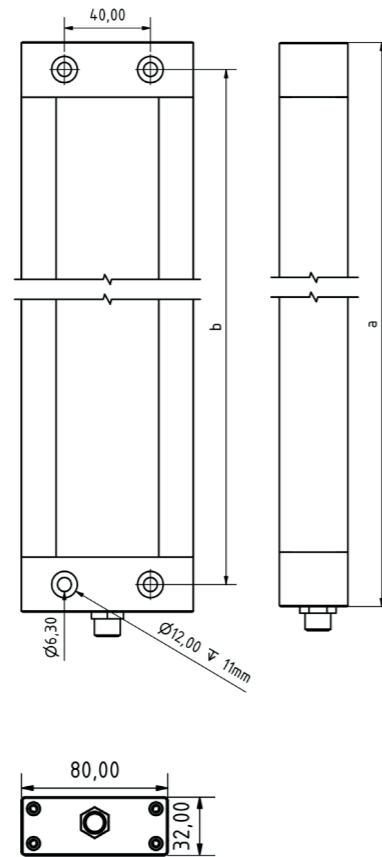

LED Aufbauleuchte APL

LED surface mtd. luminiare APL

Flache LED Arbeitsplatzleuchte mit 24V Betriebsspannung
Flat LED workplace luminaire with 24V operating voltage

Lichtverteilung | Light distribution
Lichtpunkthöhe | Light source height: 100cm
LED APL, 800 mm

LED APL, 1000 mm

Dimensionierung | Dimensions
Maximaler Schraubenkopfdurchmesser |
Maximum screw head diameter: \varnothing 12,0 mm

Technische Daten | Technical data

Anschlusswert: 24V DC (-10%/+15%)
Connection value: 24V DC (-10%/+15%)

Anschluss: Steckverbinder M12 5pol. A codiert
connector M12 5pol. A coded

Connection type:

Gehäuse: Aluminium eloxiert
Housing: Anodised aluminium

Schutzart: IP40
Protection rating: IP40

Schutzklasse: III
Protection class: III

Nomenklatur Nomenclature	Katalognr. Catalogue no.	Länge Length	Anschluss Connection	Lichtfarbe Light temp.	Leistungsaufnahme Power consumption	Lichtstrom Luminous flux
-----------------------------	-----------------------------	-----------------	-------------------------	---------------------------	--	-----------------------------