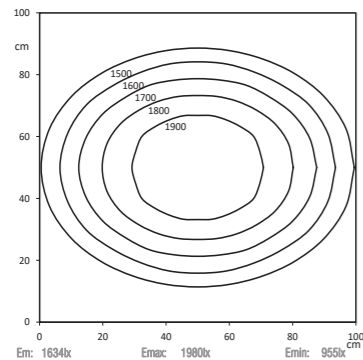

LED Aufbauleuchte APL

LED surface mtd. luminiare APL

Flache LED Arbeitsplatzleuchte mit 24V Betriebsspannung
Flat LED workplace luminaire with 24V operating voltage

Lichtverteilung | Light distribution
Lichtpunkthöhe | Light source height: 100cm
LED APL, 800 mm

LED APL, 1000 mm

Dimensionierung | Dimensions
Maximaler Schraubenkopfdurchmesser |
Maximum screw head diameter: \varnothing 12,0 mm

Technische Daten | Technical data

Anschlusswert: 24V DC (-10%/+15%)
Connection value: 24V DC (-10%/+15%)