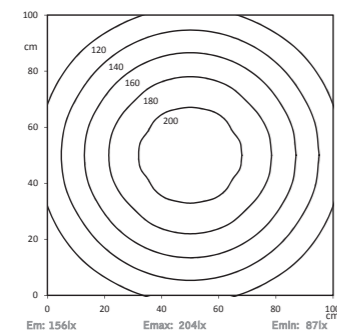

Lichtverteilung | Light distribution

Lichtpunkthöhe | Light source height: 100cm

PMMA diffus | PMMA diffuse

ESG diffus | Single-pane-safety glass clear

Dimensionierung | Dimensions

Maximaler Schraubenkopfdurchmesser |
Maximum screw head diameter: \varnothing 7,4 mm

Technische Daten | Technical data

Leistung: 6,3W
Power: 6,3W
Anschlusswert: 24V DC (-10%/+15%)
Connection value: 24V DC (-10%/+15%)
Anschluss: M8 Steckverbinder
4pol. A codiert
Connection type: M8 connector
4pol. A coded
Gehäuse: Aluminium eloxiert
Housing: Anodised aluminium
Schutzart: IP67
Protection rating: IP67
Schutzklasse: III
Protection class: III
Abdeckung: PMMA diffus
oder ESG diffus
Cover: PMMA diffuse, safety
glass diffuse
Farbtreue: Ra / CRI \geq 80
Colour rendering: Ra / CRI \geq 80
Lebensdauer: min. 60 000h
Service life: min. 60 000h
Max. Umgebungstemperatur: -20°C / +45°C
Max. ambient temperature: -20°C / +45°C
Optik: 120° Optik
Optics: 120° optics
Belegung: 1 = DC (+) br | br
Pin assignment: 2 = Eco (DC+) ws | wh
3 = DC (-) bl | bl
4 = NC