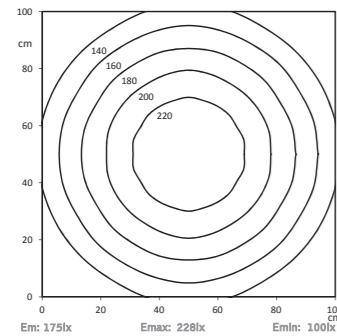

Lichtverteilung | Light distribution

Lichtpunkthöhe | Light source height: 100cm

PMMA diffus | PMMA diffuse

ESG diffus | Single-pane-safety glass clear

Dimensionierung | Dimensions

Maximaler Schraubenkopfdurchmesser |
Maximum screw head diameter: \varnothing 7,4 mm

Technische Daten | Technical data

Leistung: 6,3W
Power: 6,3W
Anschlusswert: 24V DC (-10%/+15%)
Connection value: 24V DC (-10%/+15%)
Anschluss: M8 Steckverbinder
4pol. A codiert
Connection type: M8 connector
4pol. A coded
Gehäuse: Aluminium eloxiert
Housing: Anodised aluminium
Schutzart: IP67
Protection rating: IP67
Schutzklasse: III
Protection class: III
Abdeckung: PMMA diffus
oder ESG diffus
Cover: PMMA diffuse, safety
glass diffuse
Farbtreue: Ra / CRI \geq 80
Colour rendering: Ra / CRI \geq 80
Lebensdauer: min. 60 000h
Service life: min. 60 000h
Max. Umgebungstemperatur: -20°C / +45°C
Max. ambient temperature: -20°C / +45°C
Optik: 120° Optik
Optics: 120° optics
Belegung: 1 = DC (+) br | br
Pin assignment: 2 = Eco (DC+) ws | wh
3 = DC (-) bl | bl
4 = NC