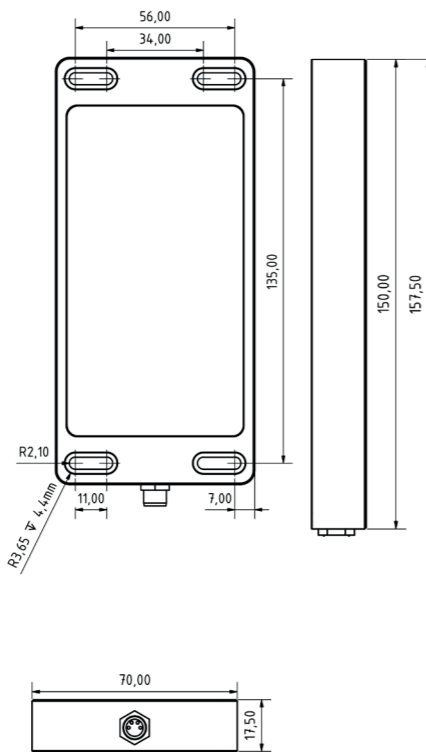

Lichtverteilung | Light distribution

Lichtpunkthöhe | Light source height: 100cm

PMMA diffus | PMMA diffuse

ESG diffus | Single-pane-safety glass clear

Dimensionierung | Dimensions

Maximaler Schraubenkopfdurchmesser |
Maximum screw head diameter: \varnothing 7,4 mm

Technische Daten | Technical data

Leistung: 6,3W
Power: 6,3W
Anschlusswert: 24V DC (-10%/+15%)
Connection value: 24V DC (-10%/+15%)
Anschluss: M8 Steckverbinder
4pol. A codiert
Connection type: M8 connector
4pol. A coded
Gehäuse: Aluminium eloxiert
Housing: Anodised aluminium
Schutzart: IP67
Protection rating: IP67
Schutzklasse: III
Protection class: III
Abdeckung: PMMA diffus
oder ESG diffus
Cover: PMMA diffuse, safety
glass diffuse
Farbtreue: Ra / CRI \geq 80
Colour rendering: Ra / CRI \geq 80
Lebensdauer: min. 60 000h
Service life: min. 60 000h
Max. Umgebungstemperatur: -20°C / +45°C
Max. ambient temperature: -20°C / +45°C
Optik: 120° Optik
Optics: 120° optics
Belegung: 1 = DC (+) br | br
Pin assignment: 2 = Eco (DC+) ws | wh
3 = DC (-) bl | bl
4 = NC