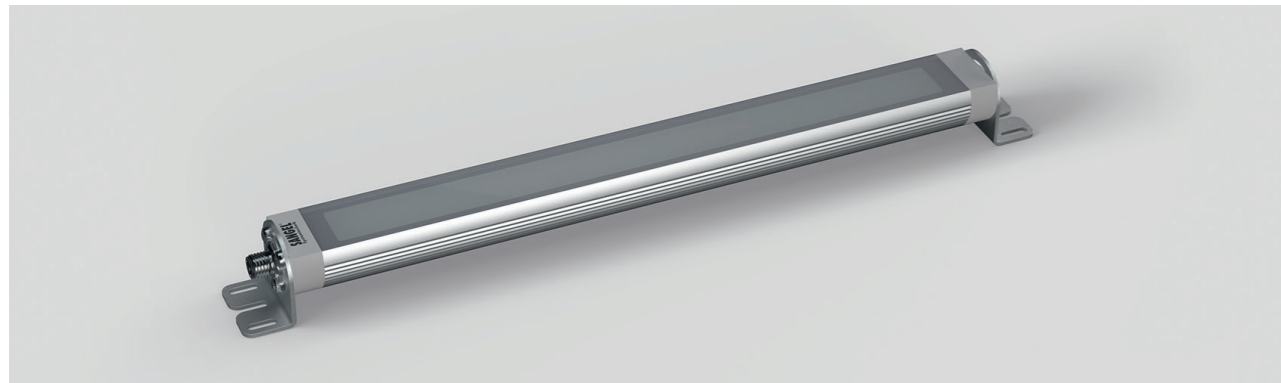

LED Aufbauleuchte LR40 365

LED surface mtd. luminaire LR40 365

LED Maschinenleuchte in Linienform mit 24V Betriebsspannung
LED machine luminaire line shaped with 24V operating voltage.

Lichtverteilung | Light distribution

Lichtpunkthöhe | Metering distance: 100cm

Lichtpunkthöhe | Metering distance: 100cm

30°

Dimensionierung | Dimensions

Technische Daten | Technical data

Leistung: 10W
Power: 10W

Anschlusswert: 24V DC (-10%/+15%)
Connection value: 24V DC (-10%/+15%)

Anschluss Steckverbinder M12 5pol. A codiert
Connection type: connector M12 5pol. A coded

Gehäuse: Aluminium eloxiert
Housing: anodized aluminium

Schutzart: IP67
Protection rating: IP67

Schutzklasse: III
Protection class: III