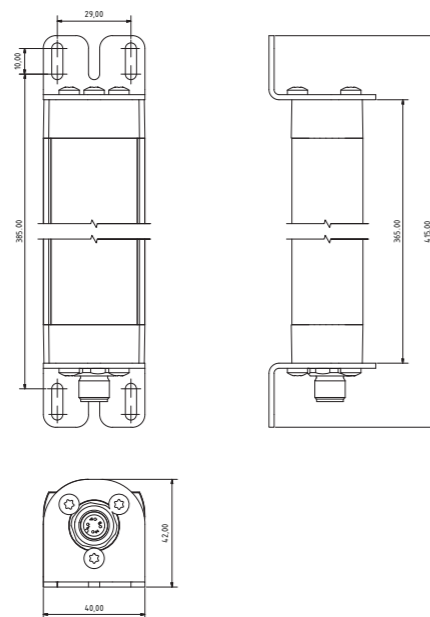

LED Aufbauleuchte LR40 365

LED surface mtd. luminaire LR40 365

LED Maschinenleuchte in Linienform mit 24V Betriebsspannung
LED machine luminaire line shaped with 24V operating voltage.

Lichtverteilung | Light distribution

Lichtpunkthöhe | Metering distance: 100cm

Lichtpunkthöhe | Metering distance: 100cm

30°

Dimensionierung | Dimensions

Technische Daten | Technical data

Leistung: 10W
Power: 10W

Anschlusswert: 24V DC (-10%/+15%)
Connection value: 24V DC (-10%/+15%)