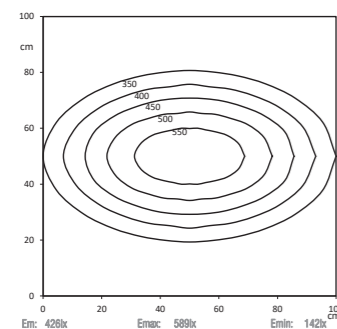

LED Aufbauleuchte LR40 365

LED surface mtd. luminaire LR40 365

LED Maschinenleuchte in Linienform mit 24V Betriebsspannung
LED machine luminaire line shaped with 24V operating voltage.

Lichtverteilung | Light distribution

Lichtpunkthöhe | Metering distance: 100cm

Lichtpunkthöhe | Metering distance: 100cm

30°

Dimensionierung | Dimensions

Technische Daten | Technical data

Leistung: 10W
Power: 10W

Anschlusswert: 24V DC (-10%/+15%)
Connection value: 24V DC (-10%/+15%)