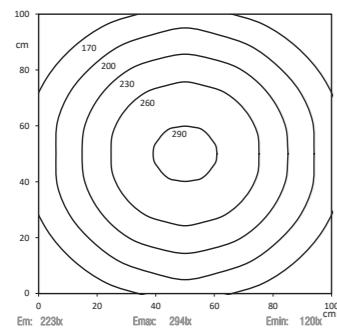

LED Aufbauleuchte LR40 365

LED surface mtd. luminaire LR40 365

LED Maschinenleuchte in Linienform mit 24V Betriebsspannung
LED machine luminaire line shaped with 24V operating voltage.

Lichtverteilung | Light distribution

Lichtpunkthöhe | Metering distance: 100cm

Lichtpunkthöhe | Metering distance: 100cm

30°

Dimensionierung | Dimensions

Technische Daten | Technical data

Leistung: 10W
Power: 10W

Anschlusswert: 24V DC (-10%/+15%)
Connection value: 24V DC (-10%/+15%)