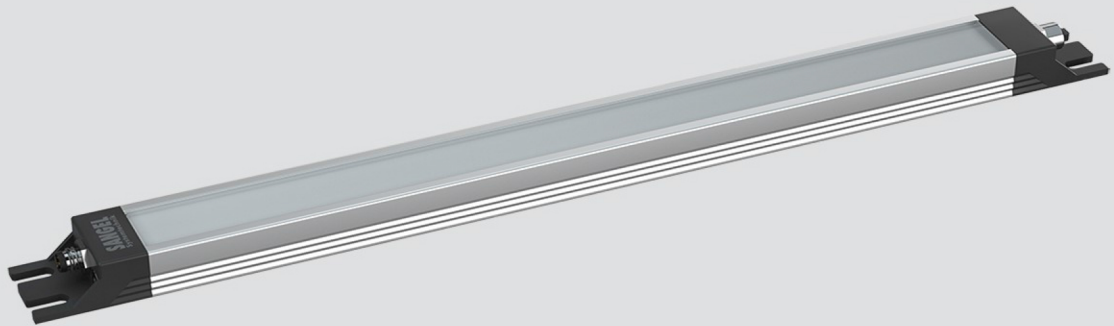

# LED SL 280 S-PMMA<sub>d</sub>-M8-57

Art. Nr. 1-000000-06703

Ktl. Nr. 15070709

**SANGEL**<sup>®</sup>  
Systemtechnik

Lichtfarbe / Light Colour	5700 K
Schutzart / Internal Protection	IP40
Netzanschluss / Main Supply	24 V DC
Dimmbar / Dimmable	nein
Bestückt / Fitted With	LED
Schutzklasse / Protection Class	3
Leistung / Power	6,5 W
Lichstrom / Luminous Flux	1206 lm
Farbtreue / Colour Rendering	RA / CRI ≥80
Betriebstemperatur / Operating Temp.	-20°C / 45°C
Lebensdauer / Lifetime	min. 60000 h
Optik / Optics	100°
Maße / Dimensions	a= 344, b= 354mm
Anschluss / Connection Type	M8, 4-pol, a-codiert
Kaskadierbar / Cascadable	nein
Gehäuse / Housing	Aluminium
Gewicht(Netto) / Weight(Net)	0,25 kg
Abdeckung / Cover	PMMA
Befestigung / Fastening	starr
Zubehör / Equipment	-