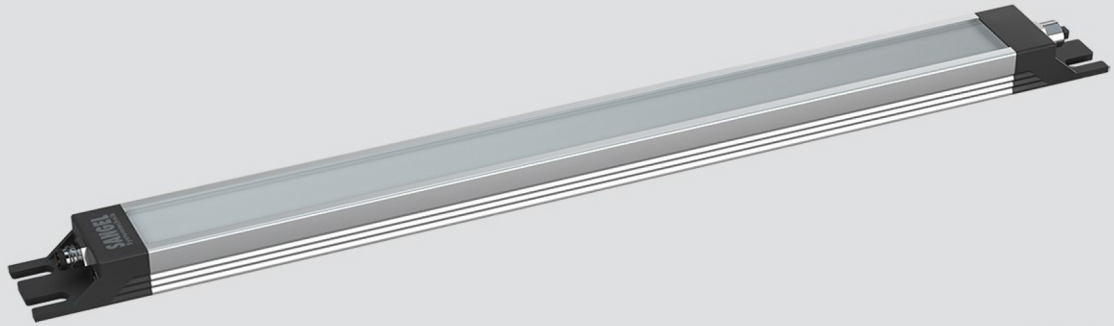

# LED SL 840 S-PUd-M8D-65

**SANGEL**<sup>®</sup>  
Systemtechnik

Art. Nr. 1-000000-06903

Ktl. Nr. 15070880

Lichtfarbe / Light Colour	6500 K
Schutzart / Internal Protection	IP69K
Netzanschluss / Main Supply	24 V DC
Dimmbar / Dimmable	nein
Bestückt / Fitted With	LED
Schutzklasse / Protection Class	3
Leistung / Power	21,9 W
Lichstrom / Luminous Flux	3618 lm
Farbtreue / Colour Rendering	RA / CRI ≥80
Betriebstemperatur / Operating Temp.	-20°C / 45°C
Lebensdauer / Lifetime	min. 60000 h
Optik / Optics	100°
Maße / Dimensions	a= 904, b= 914mm
Anschluss / Connection Type	M8, 4-pol, a-codiert
Kaskadierbar / Cascadable	ja
Gehäuse / Housing	Aluminium
Gewicht(Netto) / Weight(Net)	1,2 kg
Abdeckung / Cover	PU
Befestigung / Fastening	starr
Zubehör / Equipment	-