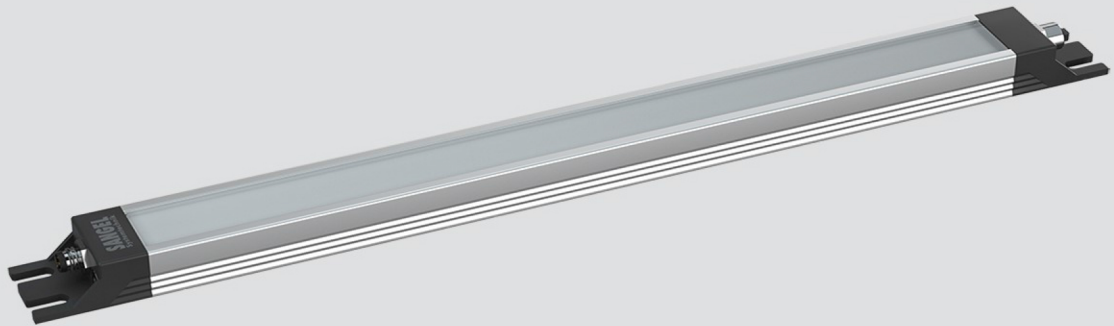

LED SL 280 S-PUd-M8-65

Art. Nr. 1-000000-06887

Ktl. Nr. 15070961

SANGEL[®]
Systemtechnik

Lichtfarbe / Light Colour	6500 K
Schutzart / Internal Protection	IP69K
Netzanschluss / Main Supply	24 V DC
Dimmbar / Dimmable	nein
Bestückt / Fitted With	LED
Schutzklasse / Protection Class	3
Leistung / Power	7,3 W
Lichstrom / Luminous Flux	1206 lm
Farbtreue / Colour Rendering	RA / CRI \geq 80
Betriebstemperatur / Operating Temp.	-20°C / 45°C
Lebensdauer / Lifetime	min. 60000 h
Optik / Optics	100°
Maße / Dimensions	a= 344, b= 354mm
Anschluss / Connection Type	M8, 4-pol, a-codiert
Kaskadierbar / Cascadable	nein
Gehäuse / Housing	Aluminium
Gewicht(Netto) / Weight(Net)	0,4 kg
Abdeckung / Cover	PU
Befestigung / Fastening	starr
Zubehör / Equipment	-