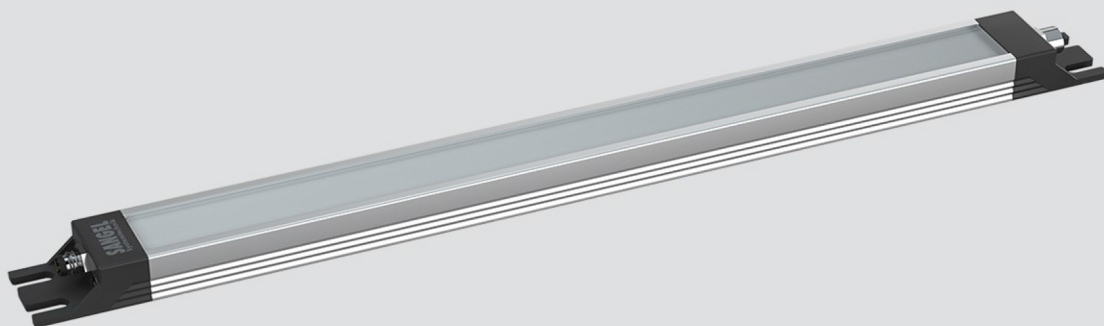

LED SL 560 S-PUd-M8-65

Art. Nr. 1-000000-06894

Ktl. Nr. 15070963

SANGEL[®]
Systemtechnik

Lichtfarbe / Light Colour	6500 K
Schutzart / Internal Protection	IP69K
Netzanschluss / Main Supply	24 V DC
Dimmbar / Dimmable	nein
Bestückt / Fitted With	LED
Schutzklasse / Protection Class	3
Leistung / Power	14,6 W
Lichstrom / Luminous Flux	2412 lm
Farbtreue / Colour Rendering	RA / CRI \geq 80
Betriebstemperatur / Operating Temp.	-20°C / 45°C
Lebensdauer / Lifetime	min. 60000 h
Optik / Optics	100°
Maße / Dimensions	a= 624, b= 634mm
Anschluss / Connection Type	M8, 4-pol, a-codiert
Kaskadierbar / Cascadable	nein
Gehäuse / Housing	Aluminium
Gewicht(Netto) / Weight(Net)	0,8 kg
Abdeckung / Cover	PU
Befestigung / Fastening	starr
Zubehör / Equipment	-