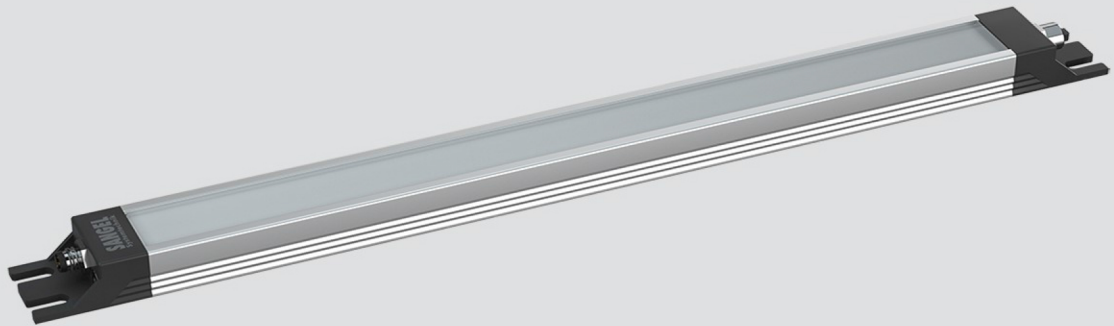

LED SL 140 S-PUd-M8-65

Art. Nr. 1-000000-06883

Ktl. Nr. 15070965

SANGEL[®]
Systemtechnik

Lichtfarbe / Light Colour	6500 K
Schutzart / Internal Protection	IP69K
Netzanschluss / Main Supply	24 V DC
Dimmbar / Dimmable	nein
Bestückt / Fitted With	LED
Schutzklasse / Protection Class	3
Leistung / Power	3,6 W
Lichstrom / Luminous Flux	603 lm
Farbtreue / Colour Rendering	RA / CRI \geq 80
Betriebstemperatur / Operating Temp.	-20°C / 45°C
Lebensdauer / Lifetime	min. 60000 h
Optik / Optics	100°
Maße / Dimensions	a= 204, b= 214mm
Anschluss / Connection Type	M8, 4-pol, a-codiert
Kaskadierbar / Cascadable	nein
Gehäuse / Housing	Aluminium
Gewicht(Netto) / Weight(Net)	0,3 kg
Abdeckung / Cover	PU
Befestigung / Fastening	starr
Zubehör / Equipment	-