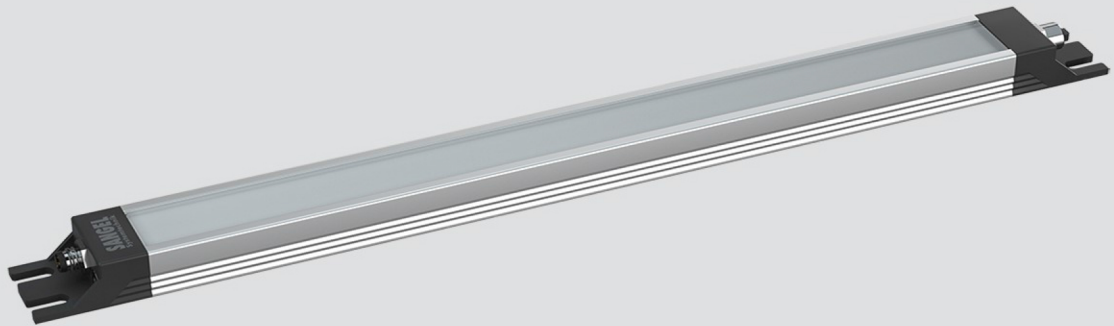

LED SL 280 S-PUd-M8D-65

Art. Nr. 1-000000-06888

Ktl. Nr. 15070971

SANGEL[®]
Systemtechnik

Lichtfarbe / Light Colour	6500 K
Schutzart / Internal Protection	IP69K
Netzanschluss / Main Supply	24 V DC
Dimmbar / Dimmable	nein
Bestückt / Fitted With	LED
Schutzklasse / Protection Class	3
Leistung / Power	7,3 W
Lichstrom / Luminous Flux	1206 lm
Farbtreue / Colour Rendering	RA / CRI ≥80
Betriebstemperatur / Operating Temp.	-20°C / 45°C
Lebensdauer / Lifetime	min. 60000 h
Optik / Optics	100°
Maße / Dimensions	a= 344, b= 354mm
Anschluss / Connection Type	M8, 4-pol, a-codiert
Kaskadierbar / Cascadable	ja
Gehäuse / Housing	Aluminium
Gewicht(Netto) / Weight(Net)	0,4 kg
Abdeckung / Cover	PU
Befestigung / Fastening	starr
Zubehör / Equipment	-