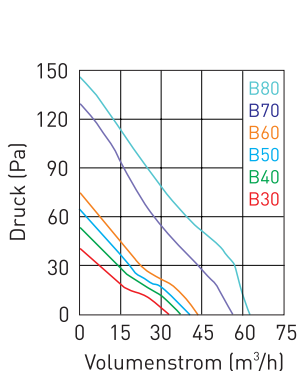

Betriebstemperatur: -10 °C bis +70 °C (B30, B40 und B70) / -10 °C bis +50 °C (B50 und B60) / -10 °C bis +60 °C (B80)

Einbaulage: frei wählbar

Anschluss: Anschlusslitzen nach UL 1007, AWG 24 (rt/sw), Länge 300 mm

Gewicht: 65 g

Zulassungen: CSA (LR 65829 1193855), UL (E89936), VDE (15073-2011-0010)

Die DC-Lüfter sind kugellagert, mit zwei NMB-Präzisionskugellagern, für lange Lebensdauer und anhaltende Laufruhe.

Hinweis: Informationen zu Geräuschemission und Lebensdauer (siehe unter „Fachwissen“ auf www.evg.de)

Flange Type D00/E00

Rib Type G00/B00

(Maße in mm)

DC-Lüfter	Spannung	Luftmenge	Strom	Watt	Druck	Drehzahl	Geräusch	Lebensdauer
	V DC (*)	m³/h	mA	W	Pa	min <sup>-1</sup>	dB(A)	L <sub>10</sub> /25 °C h
2410ML-04W-B30-D00	12 (6,0-13,8)	32,4	120	1,44	40,2	4.000	31,0	70.000
2410ML-04W-B30-B00	12 (6,0-13,8)	32,4	120	1,44	40,2	4.000	31,0	100.000
2410ML-04W-B40-E00	12 (6,0-13,8)	36,6	170	2,04	51,9	4.550	33,5	100.000
2410ML-04W-B50-D00	12 (6,0-13,8)	39,6	200	2,40	62,2	4.900	35,0	70.000
2410ML-04W-B60-G00	12 (6,0-13,8)	42,6	300	3,60	73,0	5.300	36,0	70.000
2410ML-04W-B60-E00	12 (6,0-13,8)	42,6	300	3,60	73,0	5.300	36,0	100.000
2410ML-05W-B30-D00	24 (10,0-27,6)	32,4	60	1,44	40,2	4.000	31,0	70.000
2410ML-05W-B40-D00	24 (10,0-27,6)	36,6	90	2,16	51,9	4.550	33,5	70.000
2410ML-05W-B50-D00	24 (10,0-27,6)	39,6	100	2,40	62,2	4.900	35,0	70.000
2410ML-05W-B50-G00	24 (10,0-27,6)	39,6	100	2,40	62,2	4.900	35,0	100.000
2410ML-05W-B60-E03	24 (10,0-27,6)	42,6	130	3,12	73,0	5.300	36,0	100.000
2410ML-05W-B70-B00	24 (10,0-25,2)	56,4	190	4,56	125,0	6.800	45,0	100.000
2410ML-05W-B70-E00	24 (10,0-25,2)	56,4	190	4,56	125,0	6.800	45,0	100.000
2410ML-05W-B80-E00	24 (10,0-26,4)	63,0	260	6,24	143,0	7.350	50,0	90.000