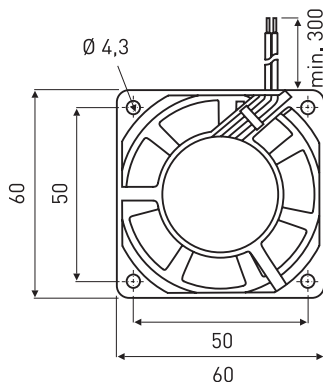

DC-Lüfter

60 x 60 x 25

Fabrikat NMB

Gehäuse und Lüfterrad: Kunststoff, nach UL 94 V-0

Motor: mit automatischem Wiederanlauf

Förderrichtung: über Stege blasend

Drehrichtung: gegen den Uhrzeigersinn (vom Typenschild aus gesehen)

Betriebstemperatur: -10 °C bis +70 °C (B30, B40 und B70) / -10 °C bis +50 °C (B50 und B60) / -10 °C bis +60 °C (B80)

Einbaulage: frei wählbar

Anschluss: Anschlusslitzen nach UL 1007, AWG 24 (rt/sw), Länge 300 mm

Gewicht: 65 g

Zulassungen: CSA (LR 65829 1193855), UL (E89936), VDE (15073-2011-0010)

Die DC-Lüfter sind kugellagert, mit zwei NMB-Präzisionskugellagern, für lange Lebensdauer und anhaltende Laufruhe.

Hinweis: Informationen zu Geräuschemission und Lebensdauer (siehe unter „Fachwissen“ auf www.evg.de)

Flange Type D00/E00

Rib Type G00/B00

(Maße in mm)

DC-Lüfter	Spannung	Luftmenge	Strom	Watt	Druck	Drehzahl	Geräusch	Lebensdauer
	V DC (*)	m³/h	mA	W	Pa	min <sup>-1</sup>	dB(A)	L <sub>10</sub> /25 °C h
2410ML-04W-B30-D00	12 (6,0-13,8)	32,4	120	1,44	40,2	4.000	31,0	70.000
2410ML-04W-B30-B00	12 (6,0-13,8)	32,4	120	1,44	40,2	4.000	31,0	100.000
2410ML-04W-B40-E00	12 (6,0-13,8)	36,6	170	2,04	51,9	4.550	33,5	100.000
2410ML-04W-B50-D00	12 (6,0-13,8)	39,6	200	2,40	62,2	4.900	35,0	70.000
2410ML-04W-B60-G00	12 (6,0-13,8)	42,6	300	3,60	73,0	5.300	36,0	70.000
2410ML-04W-B60-E00	12 (6,0-13,8)	42,6	300	3,60	73,0	5.300	36,0	100.000
2410ML-05W-B30-D00	24 (10,0-27,6)	32,4	60	1,44	40,2	4.000	31,0	70.000
2410ML-05W-B40-D00	24 (10,0-27,6)	36,6	90	2,16	51,9	4.550	33,5	70.000
2410ML-05W-B50-D00	24 (10,0-27,6)	39,6	100	2,40	62,2	4.900	35,0	70.000
2410ML-05W-B50-G00	24 (10,0-27,6)	39,6	100	2,40	62,2	4.900	35,0	100.000
2410ML-05W-B60-E03	24 (10,0-27,6)	42,6	130	3,12	73,0	5.300	36,0	100.000
2410ML-05W-B70-B00	24 (10,0-25,2)	56,4	190	4,56	125,0	6.800	45,0	100.000
2410ML-05W-B70-E00	24 (10,0-25,2)	56,4	190	4,56	125,0	6.800	45,0	100.000
2410ML-05W-B80-E00	24 (10,0-26,4)	63,0	260	6,24	143,0	7.350	50,0	90.000