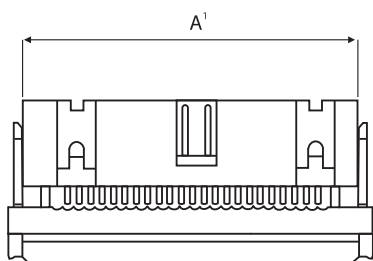

**Kontakte:** selektiv vergoldet

**Max. Prüfspannung:** 1.000 V

**Max. Betriebsstrom:** 3 A

**Zulässige Betriebstemperatur:** -40 °C bis +105 °C

RM  
2,54

Messerleiste  
ohne Verriegelungshebel  
mit Zugentlastung

Messerleiste  
mit Verriegelungshebel

(Maße in mm)

Polzahl	Messerleiste			Abmessungen mm			
	ohne Verriegelungshebel mit Zugentlastung	mit kurzem Verriegelungshebel *	mit langem Verriegelungshebel **	A <sup>1</sup>	A <sup>2</sup>	B	C
10	254BK-010 SA	254SR-010 SA	254SP-010 SA	23,0	32,2	20,0	8,4
14	254BK-014 SA	254SR-014 SA	254SP-014 SA	28,1	37,3	20,0	8,4
16	254BK-016 SA	254SR-016 SA	254SP-016 SA	30,6	39,8	20,0	8,4
20	254BK-020 SA	254SR-020 SA	254SP-020 SA	35,7	44,9	20,0	8,4
24	254BK-024 SA	254SR-024 SA	254SP-024 SA	40,8	50,0	20,0	8,4
26	254BK-026 SA	254SR-026 SA	254SP-026 SA	43,3	52,5	20,0	8,4
30	254BK-030 SA	254SR-030 SA	254SP-030 SA	48,4	57,6	20,0	8,4
34	254BK-034 SA	254SR-034 SA	254SP-034 SA	53,5	62,7	20,0	8,4
40	254BK-040 SA	254SR-040 SA	254SP-040 SA	61,1	70,3	20,0	8,4
50	254BK-050 SA	254SR-050 SA	254SP-050 SA	73,8	83,0	20,0	8,4
60	254BK-060 SA	254SR-060 SA	254SP-060 SA	86,5	95,7	20,0	8,4
64	254BK-064 SA	254SR-064 SA	254SP-064 SA	91,6	100,8	20,0	8,4