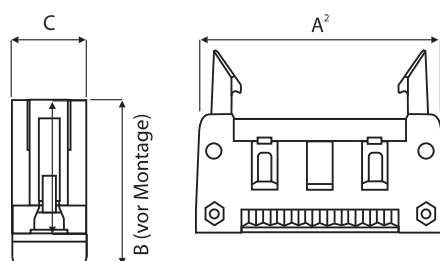

**Kontakte:** selektiv vergoldet

**Max. Prüfspannung:** 1.000 V

**Max. Betriebsstrom:** 3 A

**Zulässige Betriebstemperatur:** -40 °C bis +105 °C

RM  
2,54

Messerleiste  
ohne Verriegelungshebel  
mit Zugentlastung

Messerleiste  
mit Verriegelungshebel

(Maße in mm)

Polzahl	Messerleiste			Abmessungen mm			
	ohne Verriegelungshebel mit Zugentlastung	mit kurzem Verriegelungshebel *	mit langem Verriegelungshebel **	A <sup>1</sup>	A <sup>2</sup>	B	C
10	254BK-010 SA	254SR-010 SA	254SP-010 SA	23,0	32,2	20,0	8,4
14	254BK-014 SA	254SR-014 SA	254SP-014 SA	28,1	37,3	20,0	8,4
16	254BK-016 SA	254SR-016 SA	254SP-016 SA	30,6	39,8	20,0	8,4
20	254BK-020 SA	254SR-020 SA	254SP-020 SA	35,7	44,9	20,0	8,4
24	254BK-024 SA	254SR-024 SA	254SP-024 SA	40,8	50,0	20,0	8,4
26	254BK-026 SA	254SR-026 SA	254SP-026 SA	43,3	52,5	20,0	8,4
30	254BK-030 SA	254SR-030 SA	254SP-030 SA	48,4	57,6	20,0	8,4
34	254BK-034 SA	254SR-034 SA	254SP-034 SA	53,5	62,7	20,0	8,4
40	254BK-040 SA	254SR-040 SA	254SP-040 SA	61,1	70,3	20,0	8,4
50	254BK-050 SA	254SR-050 SA	254SP-050 SA	73,8	83,0	20,0	8,4
60	254BK-060 SA	254SR-060 SA	254SP-060 SA	86,5	95,7	20,0	8,4
64	254BK-064 SA	254SR-064 SA	254SP-064 SA	91,6	100,8	20,0	8,4