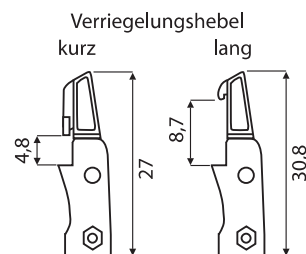

## Raster 2,54 mm Messerleiste mit / ohne Verriegelungshebel Flachbandkabelanschluss Pfostensteckverbinder Low Cost

**Polzahlen:** 10, 14, 16, 20, 24, 26, 30, 34, 40, 50, 60, 64

**Gehäuse:** Kunststoff nach UL 94 V-0, grau

**Kontakte:** selektiv vergoldet

**Max. Prüfspannung:** 1.000 V

**Max. Betriebsstrom:** 3 A

**Zulässige Betriebstemperatur:** -40 °C bis +105 °C

RM  
2,54

Messerleiste  
ohne Verriegelungshebel  
mit Zugentlastung

Messerleiste  
mit Verriegelungshebel

(Maße in mm)

Polzahl	Messerleiste			Abmessungen mm			
	ohne Verriegelungshebel mit Zugentlastung	mit kurzem Verriegelungshebel *	mit langem Verriegelungshebel **	A <sup>1</sup>	A <sup>2</sup>	B	C
10	254BK-010 SA	254SR-010 SA	254SP-010 SA	23,0	32,2	20,0	8,4
14	254BK-014 SA	254SR-014 SA	254SP-014 SA	28,1	37,3	20,0	8,4
16	254BK-016 SA	254SR-016 SA	254SP-016 SA	30,6	39,8	20,0	8,4
20	254BK-020 SA	254SR-020 SA	254SP-020 SA	35,7	44,9	20,0	8,4
24	254BK-024 SA	254SR-024 SA	254SP-024 SA	40,8	50,0	20,0	8,4
26	254BK-026 SA	254SR-026 SA	254SP-026 SA	43,3	52,5	20,0	8,4
30	254BK-030 SA	254SR-030 SA	254SP-030 SA	48,4	57,6	20,0	8,4
34	254BK-034 SA	254SR-034 SA	254SP-034 SA	53,5	62,7	20,0	8,4
40	254BK-040 SA	254SR-040 SA	254SP-040 SA	61,1	70,3	20,0	8,4
50	254BK-050 SA	254SR-050 SA	254SP-050 SA	73,8	83,0	20,0	8,4
60	254BK-060 SA	254SR-060 SA	254SP-060 SA	86,5	95,7	20,0	8,4
64	254BK-064 SA	254SR-064 SA	254SP-064 SA	91,6	100,8	20,0	8,4