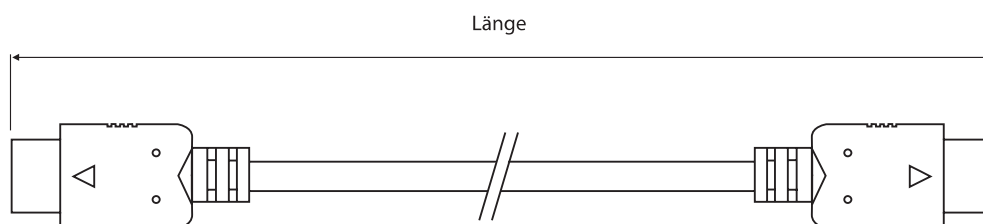

## HDMI-Anschlusskabel für Auflösungen bis 1.080 p Stecker Typ A umspritzt

**Polzahl:** 19

**Kabelmantel:** schwarz

**Kabelaufbau:** AWG28 (bis 3m Länge) / AWG24 (ab 5m länge)

Länge m	HDMI-Anschlusskabel
2,0	32-5431-2000
3,0	32-5431-3000
5,0	32-5431-5000
10,0	32-5431-10000
15,0	32-5431-15000
20,0	32-5431-20000