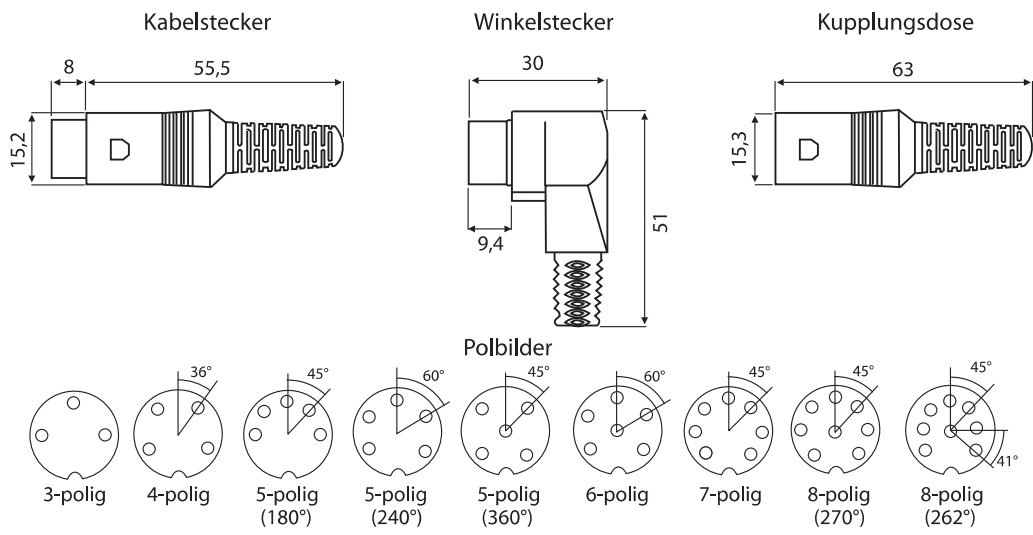

Ohne Verriegelung
Lötanschluss

DIN-Kabelstecker / Winkelstecker Kupplungsdose Serie DIN / Low Cost Line

Polzahlen: 3, 4, 5 (180°), 5 (240°), 5 (360°), 6, 7, 8 (270°), 8 (262°)

Gehäuse: Kunststoff, schwarz

Max. Anschlussbereich: 0,34 mm²

Für Kabeldurchmesser: 6 mm / 7 mm (Winkelstecker)

Kabelzugentlastung: mittels Klemmlasche

Zulässige Betriebsspannung: 34 V DC / 24 V AC

Max. Betriebsstrom: < 4 A

Zulässige Betriebstemperatur: -20 °C bis +60 °C

Hinweis:

Die Kunststoffhülse hält den Kontaktträger, der durch zwei Halbschalen fixiert wird.

KUNSTSTOFF

Polzahl	Kabelstecker	Winkelstecker	Kupplungsdose
3	7111-03	7115-03	7121-03
4	7111-04	7115-04	7121-04
5 (180°)	7111-05A	7115-05A	7121-05A
5 (240°)	7111-05B	7115-05B	7121-05B
5 (360°)	7111-05C	7115-05C	7121-05C
6	7111-06	7115-06	7121-06
7	7111-07	7115-07	7121-07
8 (270°)	7111-08A	7115-08A	7121-08A
8 (262°)	7111-08B	7115-08B	7121-08B