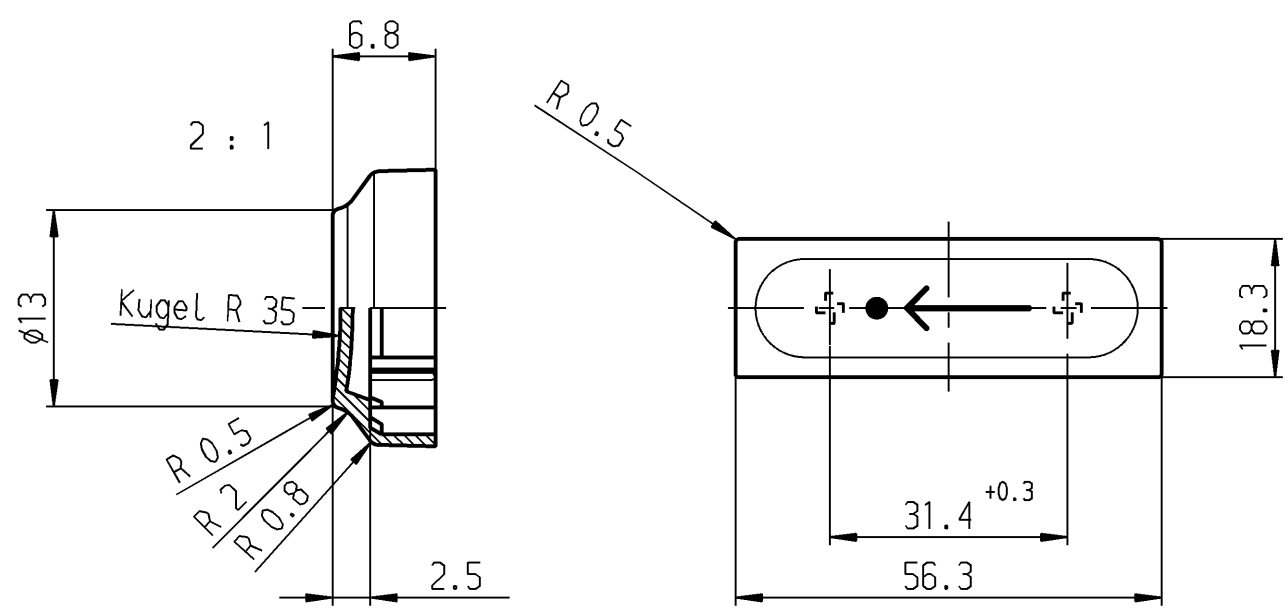

bei Änd. beachte F.Z.

Schutzvermerk nach DIN 34 beachten
COPYRIGHT RESERVED

Allgemeintoleranzen/UNTOLERANCED DIMENSIONS				PROJECTION		Pause COPY	Blatt SHEET	Zeichn./DRAWING NO.		
Für Längen und Radien FOR LENGTHS AND RADII.	Abmaße in mm Für Nennmaßbereich in mm ALL DIMENSIONS ARE IN MILLIMETRES					0 10 20 30 mm	Original DIN A3	Maßstab SCALE 1:1	K 845.000.011	
	bis/UP TO	über/OVER	über/OVER						Tastenknopf 3 x 1	
	6	6 bis/UP TO 30	30							
±	0.2	0.3	0.3							
d	22300	15.06.93	ws	i						
c	21947	11.01.93	ws	h	28460	31.10.00	Mut			
b	21651	28.07.92	ws	g	25449	13.10.97	ws			
a	20431	30.10.90	ws	f	23846	28.02.96	ws			
				e	22508	20.10.93	ws			
Ausg. ISSUE	Änderung REVISION	gez. DRAWN BY		Ausg. ISSUE	Änderung REVISION	gez. DRAWN BY	Ersatz für/REPLACEMENT OF			