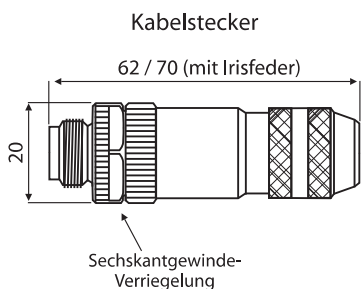

## M12-Kabelstecker / Winkelstecker mit D-Kodierung Serie 825 / Fabrikat Binder

**Schutzart:** IP 67  
(in verriegeltem Zustand und bei exakt angepasstem Kabeldurchmesser)

**Polzahl:** 4

**Gehäuse:** Zinkdruckguss, vernickelt (Edelstahlausführung auf Anfrage)

**Kontakte:** Messing gedreht, vergoldet

**Max. Anschlussbereich:**  
0,75 mm<sup>2</sup> (Schraubklemmausführung) / 0,5 mm<sup>2</sup> (Käfigzugfederausführung)

**Für Kabeldurchmesser:** 5 bis 8 mm

**Kabelzugentlastung:** mittels Klemmkorb

**Zubehör:** siehe Seite 300

Polbild  
(Steckseite Stift)

4-polig

(Maße in mm)

METALL

CAT 5 Schraubklemmanschluss					
Polzahl	für Kabel-Ø mm	Kabelstecker mit Schirmring	Kabelstecker mit Irisfeder	Winkelstecker mit Schirmring	Winkelstecker mit Irisfeder
4	5 - 8	-	99-3727-810-04	-	99-3727-820-04
4	6 - 8	99-3729-810-04	-	99-3729-820-04	-