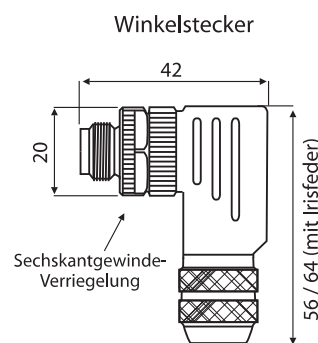

## M12-Kabelstecker / Winkelstecker mit D-Kodierung Serie 825 / Fabrikat Binder

**Schutzart:** IP 67  
(in verriegeltem Zustand und bei exakt angepasstem Kabeldurchmesser)

**Polzahl:** 4

**Gehäuse:** Zinkdruckguss, vernickelt (Edelstahlausführung auf Anfrage)

**Kontakte:** Messing gedreht, vergoldet

**Max. Anschlussbereich:**  
0,75 mm<sup>2</sup> (Schraubklemmausführung) / 0,5 mm<sup>2</sup> (Käfigzugfederausführung)

**Für Kabeldurchmesser:** 5 bis 8 mm

**Kabelzugentlastung:** mittels Klemmkorb

**Zubehör:** siehe Seite 300

Polbild  
(Steckseite Stift)

4-polig

(Maße in mm)

METALL

CAT 5 Schraubklemmanschluss					
Polzahl	für Kabel-Ø mm	Kabelstecker mit Schirmring	Kabelstecker mit Irisfeder	Winkelstecker mit Schirmring	Winkelstecker mit Irisfeder
4	5 - 8	-	99-3727-810-04	-	99-3727-820-04
4	6 - 8	99-3729-810-04	-	99-3729-820-04	-