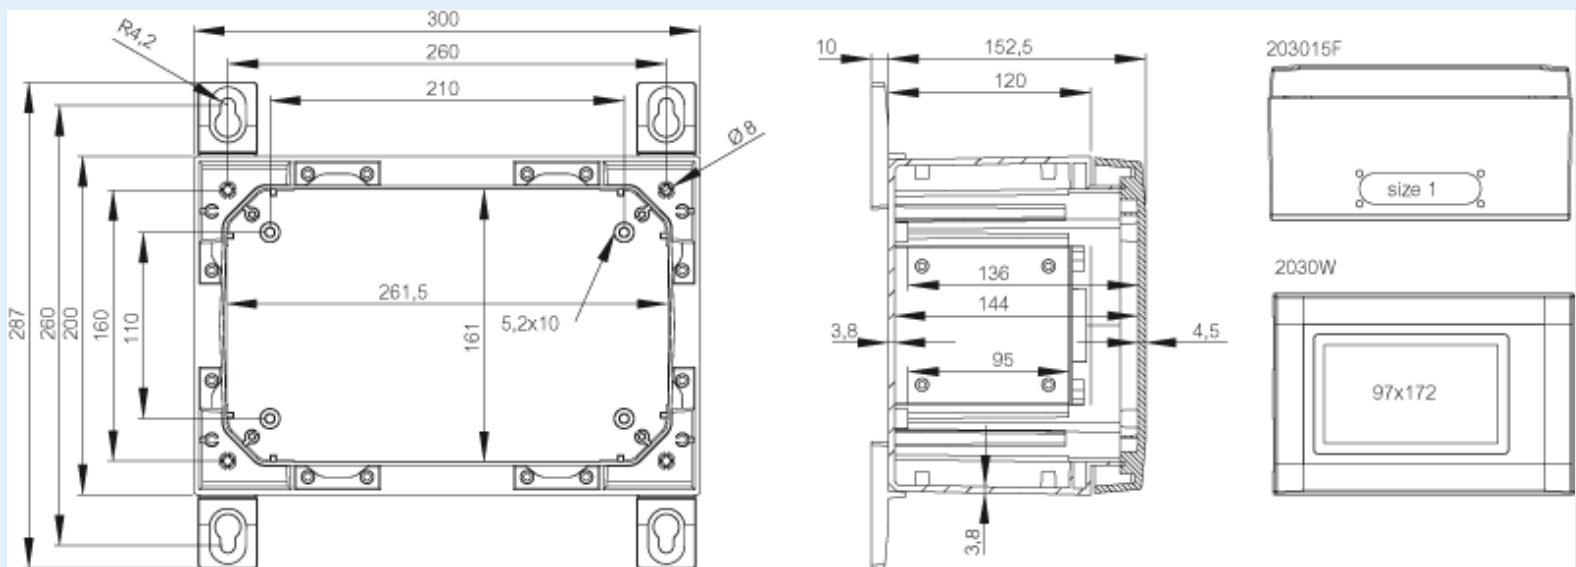

**Bestehend aus :** Schaltschrankunterteil, Tür mit PUR-Dichtung, Montageplatte (Stahl, verz.), Montageschrauben. 3mm Doppelbartvorreiber. S Version mit 2-Punktverschluss und Schwenkhebel. Türführung integriert.

Abmessungen :	Höhe	Breite	Tiefe
mm :	200	300	150

**Materialien :**

Material :	Polycarbonat
Farbe Unterteil :	RAL_7035
Farbe Deckel :	Clear transparent
Dichtungsmaterial :	Polyurethan

**Temperaturbereiche :**

**Zubehör :**

MPMP ARCA 3020	Montageplatte, multigelocht (250x150x2 mm - ø3.6 mm) (250 x 150 x 1.5)
IDS ARCA 2030	Innentür (Set)
MPP ARCA 2030	Montageplatte, gelocht, Telequick (250x150x2 mm - 26x11 mm) (150 x 250 x 2)
MPS ARCA 3020	Montageplatte (250x150x2 mm) (250 x 150 x 2)
DRS ARCA 203015	Montagerahmen f. Reiheneinbaugeräte, (Set) (285 x 185 x 35)
RCS ARCA	Regenschutzkante für 2030

Temperature °C (continuous) : -40 ... 80

2030 (30 x 300 x 20)

PMK ARCA 30 Mastbefestigung, (Set), Mast ø100-300mm  
(385 x 285 x 35)

MPX ARCA 3020 Montageplatte (250x150 mm)  
(250 x 150 x 15)

**Klassifizierung :**