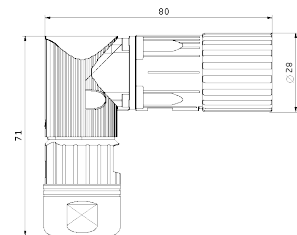

B SD A 109 FR 06 43 0200 200

Polbild
Ansicht steckseitig

Kontaktbuchse 2,0 mm
crimp/ 0,35 - 2,50 mm²
Artikel: 60.003.11

Kontaktbuchse 1,0 mm
crimp/ 0,14 - 1,00 mm²
Artikel: 60.001.11

Copyright by EVG - Martens GmbH & Co.KG
Alle Rechte im Fall der Patenterteilung oder GM-Eintragung vorbehalten. Zuwiderhandlungen verpflichten zu Schadensersatz.

EVG - Martens GmbH & Co.KG
Trompeterallee 244-246
D-41189 Mönchengladbach
E-Mail: info@evg.de
Web: www.evg.de

Erstellt: 07.10.2021

Hauptabmessungen
Winkelstecker 90° orientierbar

*Bei max. Anschlussquerschnitt
Anschlussquerschnitt der
verwendeten Kontakte beachten