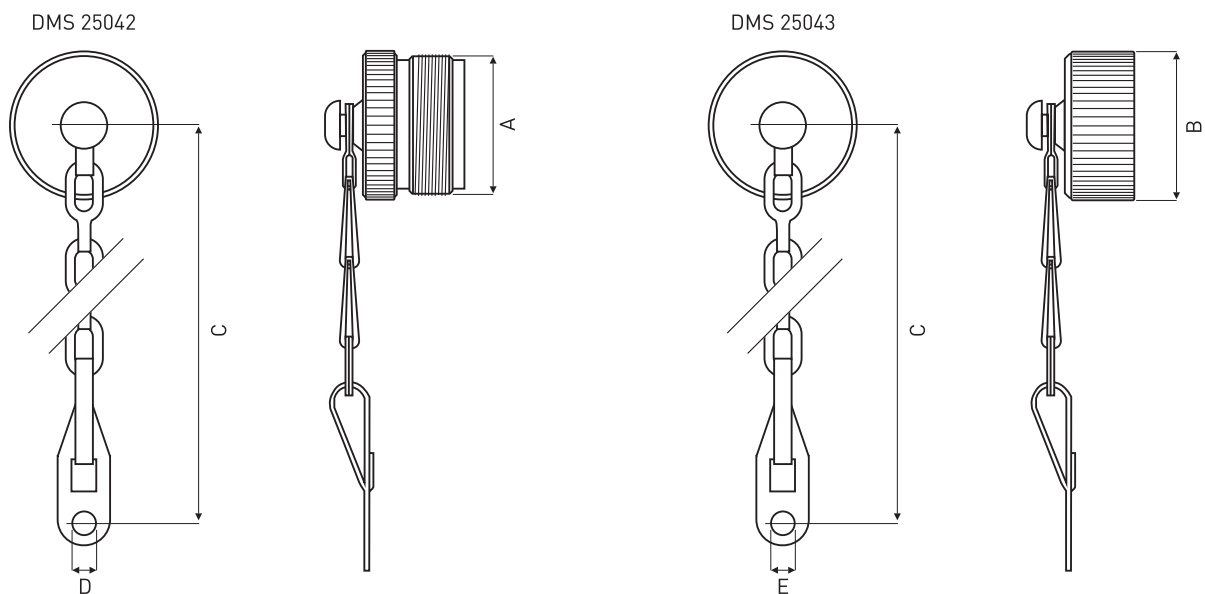

**Schutzkappen  
mit Kette  
Serie DMS  
Fabrikat Fujikura DDK**

Material: Aluminium, verzinkt, schwarz

für Bau- größe	Schutzkappe		Abmessungen				
	für Kabelstecker/-dose + Winkelstecker/-dose	für Kupplungsstecker/-dose + Flanschstecker/-dose	mm				
			A	B	C	D	E
10SL	DMS 25042-10DK	DMS 25043-10DK	15,9	19,1	101,0	3,9	3,5
12S	DMS 25042-12DK	DMS 25043-12DK	19,1	22,2	114,0	3,9	3,5
14S	DMS 25042-14DK	DMS 25043-14DK	22,2	25,4	114,0	3,9	3,5
16S+16	DMS 25042-16DK	DMS 25043-16DK	25,4	29,4	114,0	3,9	3,5
18	DMS 25042-18DK	DMS 25043-18DK	28,6	31,8	114,0	3,9	3,5
20	DMS 25042-20DK	DMS 25043-20DK	31,8	34,9	127,0	4,7	3,5
22	DMS 25042-22DK	DMS 25043-22DK	34,9	38,1	127,0	4,7	3,5
24	DMS 25042-24DK	DMS 25043-24DK	38,1	42,9	139,0	4,7	4,3
28	DMS 25042-28DK	DMS 25043-28DK	44,5	48,8	190,0	4,7	4,3
32	DMS 25042-32DK	DMS 25043-32DK	50,8	55,6	190,0	5,5	4,7
36	DMS 25042-36DK	DMS 25043-36DK	57,2	61,9	190,0	5,5	4,7