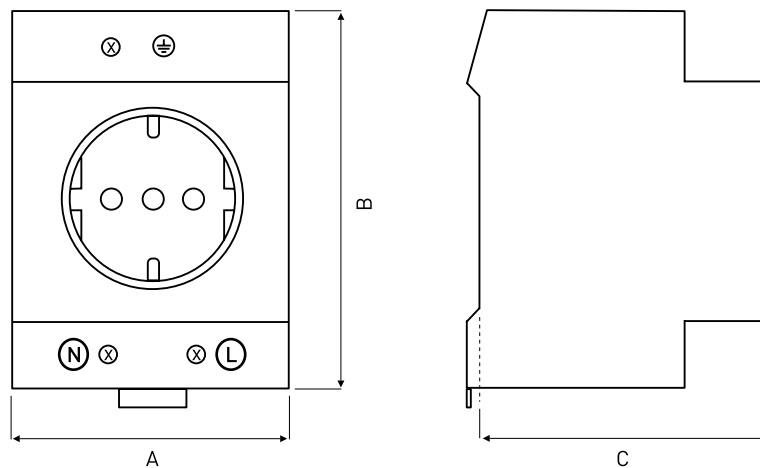

## Schaltschrank-Steckdosen Economy

**Anschluss:** Schraubklemmen bis 6 mm<sup>2</sup>

**Befestigung:** schnappbar auf TS 35-  
Hutschienen

**Betriebsspannung:** AC 230 V, 16 A, DIN 49440

**Betriebstemperatur:** -5 °C bis +40 °C

**Schutzart:** IP 20

**Zulassung:** VDE

Schaltschrank-Steckdose	Farbe	Abmessungen		
		mm		
		A	B	C
EST01	RAL 7035	45,0	78,0	59,5
EST01-GE	Gelb	44,0	77,0	55,0