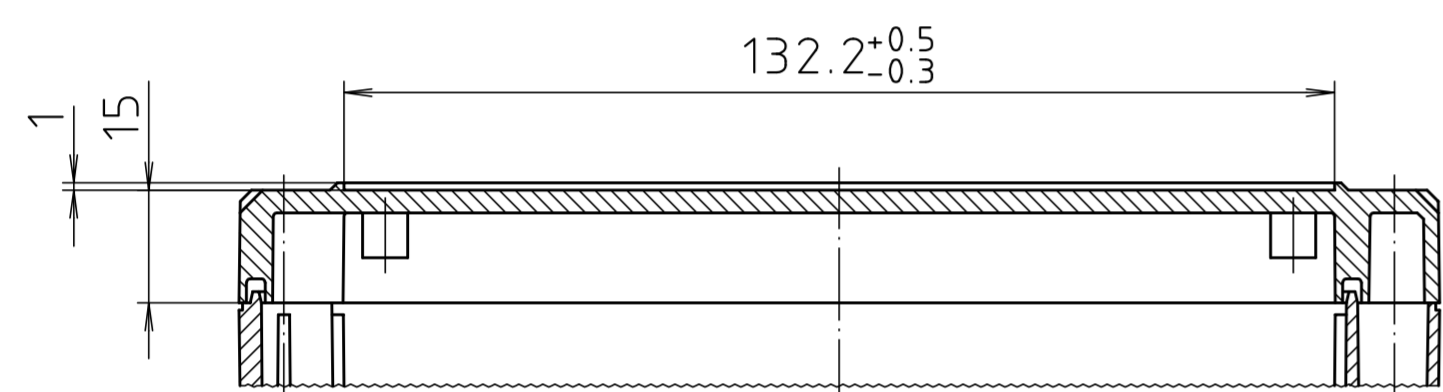

Ausführung EM/ET 229 F/
type EM/ET 229 F

Dom 1mm
angesetzt/
screw boss
1mm set

Maßstab/ Scale:	1:1	
Zeichnungs-Nr. / Drawing-No.:	1K 5145.148.03	
Artikel / Article:	EM/ET 229 EM/ET 229 F	
Katalogzeichnung / Catalogue drawing		
A.Nr. 3932 3633	Datum/ Date: 18.02.2010 22.08.2002	
DISK: 2 501 706 Datum/Date: 24.03.99 AK		