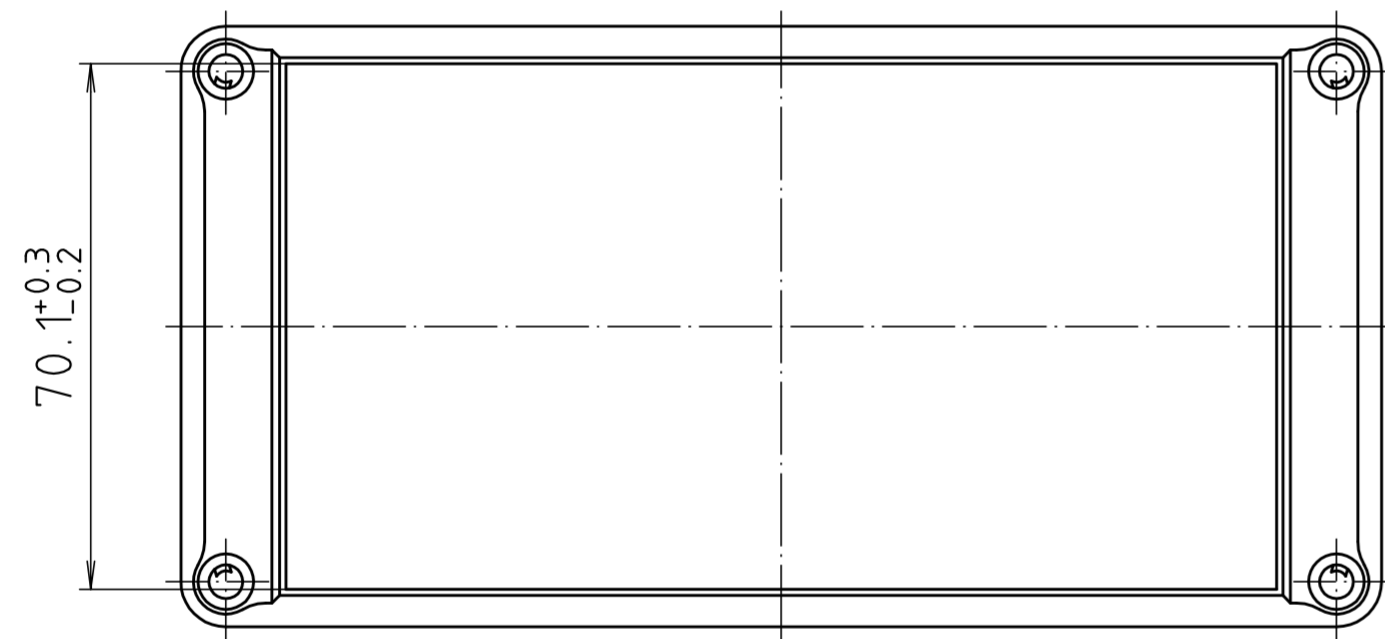

Ausführung EM/ET 229 F/
type EM/ET 229 F

Dom 1mm
angesetzt/
screw boss
1mm set

Maßstab/ Scale:	1:1	
Zeichnungs-Nr. / Drawing-No.:	1K 5145.148.03	
Artikel / Article:	EM/ET 229 EM/ET 229 F	
Katalogzeichnung / Catalogue drawing		
A.Nr. 3932 3633	Datum/ Date: 18.02.2010 22.08.2002	
DISK: 2 501 706 Datum/Date: 24.03.99 AK		