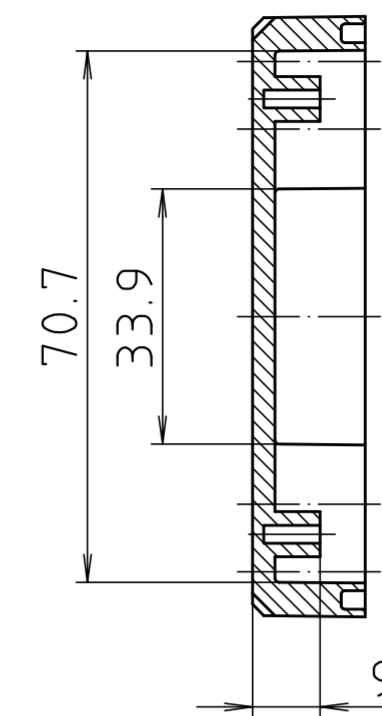

Ausführung EM/ET 229 F/
type EM/ET 229 F

Dom 1mm
angesetzt/
screw boss
1mm set

Maßstab/ Scale:	1:1	
Zeichnungs-Nr. / Drawing-No.:	1K 5145.148.03	
Artikel / Article:	EM/ET 229 EM/ET 229 F	
Katalogzeichnung / Catalogue drawing		
A.Nr. 3932 3633	Datum/ Date: 18.02.2010 22.08.2002	
DISK: 2 501 706 Datum/Date: 24.03.99 AK		