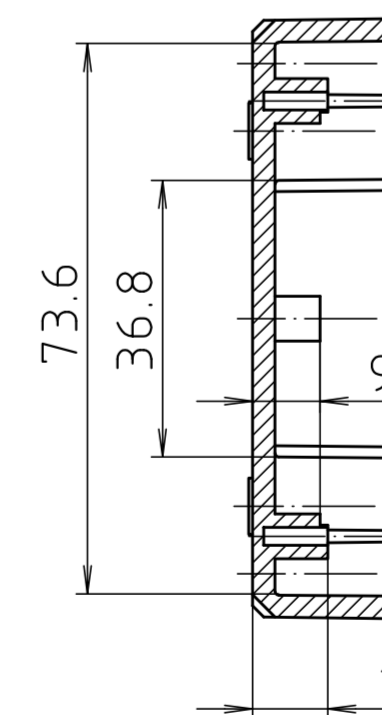

Ausführung EM/ET 229 F/
type EM/ET 229 F

Dom 1mm
angesetzt/
screw boss
1mm set

Maßstab/ Scale:	1:1	
Zeichnungs-Nr. / Drawing-No.:	1K 5145.148.03	
Artikel / Article:	EM/ET 229 EM/ET 229 F	
Katalogzeichnung / Catalogue drawing		
A.Nr. 3932 3633	Datum/ Date: 18.02.2010 22.08.2002	
DISK: 2 501 706 Datum/Date: 24.03.99 AK		