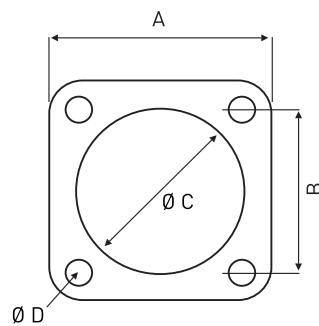

Viereckflanschdichtungen für wasserdichte Verbindungen

Material: Neopren, schwarz
Dicke: 0,8 mm

für Bau- größe	Viereckflanschdichtung		Abmessungen mm			
	ohne Schirmgeflecht	mit Schirmgeflecht	A	B	C	D
10SL	F19-450-702	F19-450-802	25,5	18,3	15,9	3,0
12S	F19-450-703	F19-450-803	27,9	20,7	19,1	3,0
14S	F19-450-704	F19-450-804	30,3	23,0	22,2	3,0
16S + 16	F19-450-705	F19-450-805	32,7	24,6	25,4	3,0
18	F19-450-706	F19-450-806	35,1	27,0	28,6	3,0
20	F19-450-707	F19-450-807	38,2	29,4	31,8	3,0
22	F19-450-708	F19-450-808	41,4	31,8	34,9	3,0
24	F19-450-709	F19-450-809	44,6	34,9	38,1	4,2
28	auf Anfrage	auf Anfrage	auf Anfrage			
32	auf Anfrage	auf Anfrage	auf Anfrage			