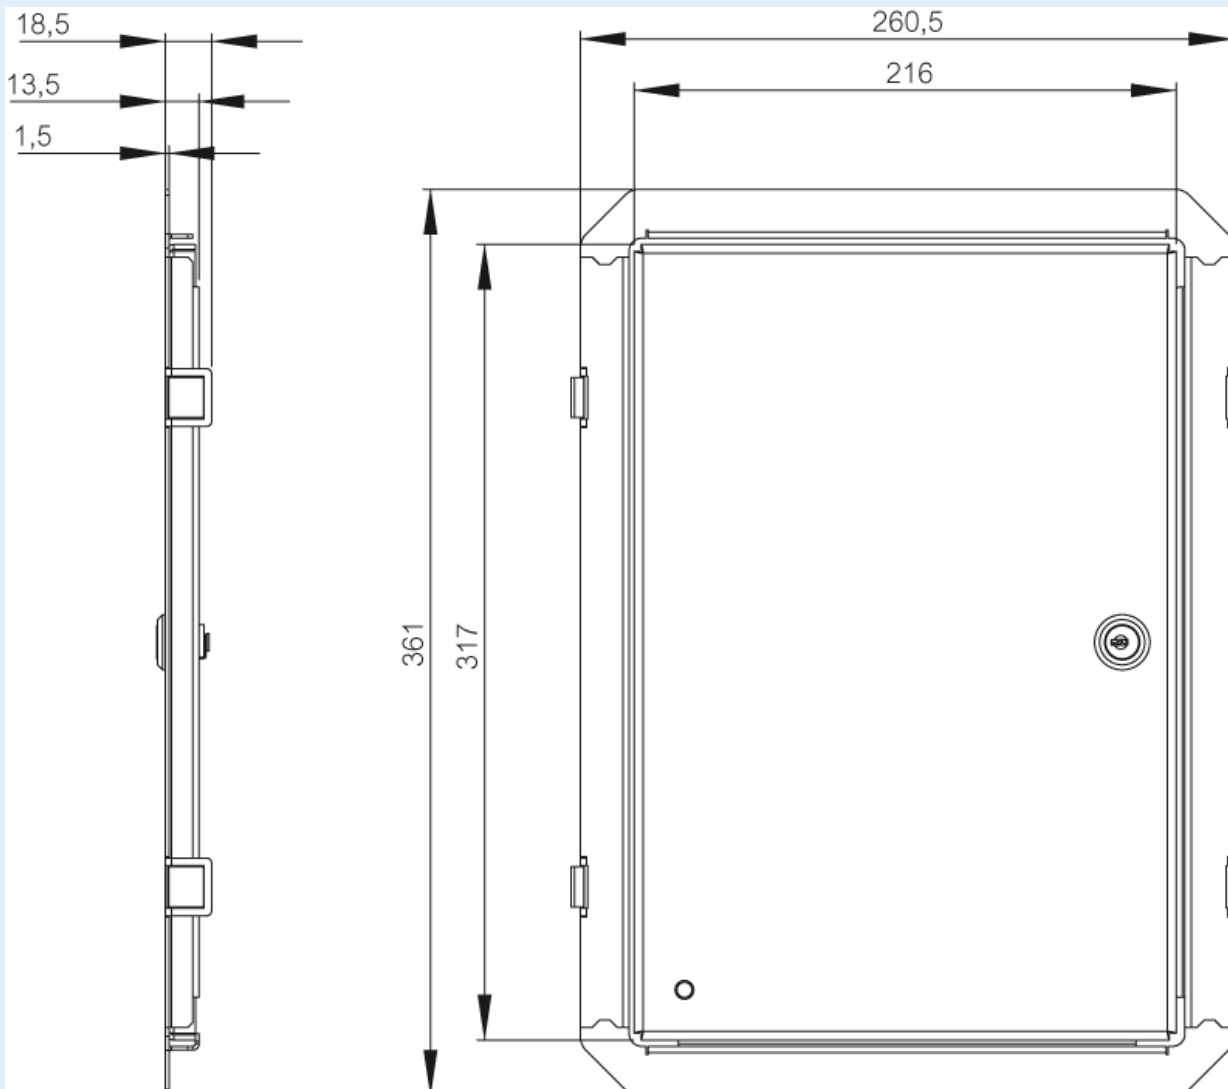

IDS ARCA 4030

Sample image

Order symbol : IDS ARCA 4030

Artikel-Nr. : 8120713

Beschreibung : Innentür (Set)

Anmerkungen : Stahl, verzinkt, lackiert RAL 7035 RAL 7035, Größe 400x300

EAN : 6418074082381

Abmessungen :

mm :

Höhe

385

Breite

285

Tiefe

35

Klassifizierung: :