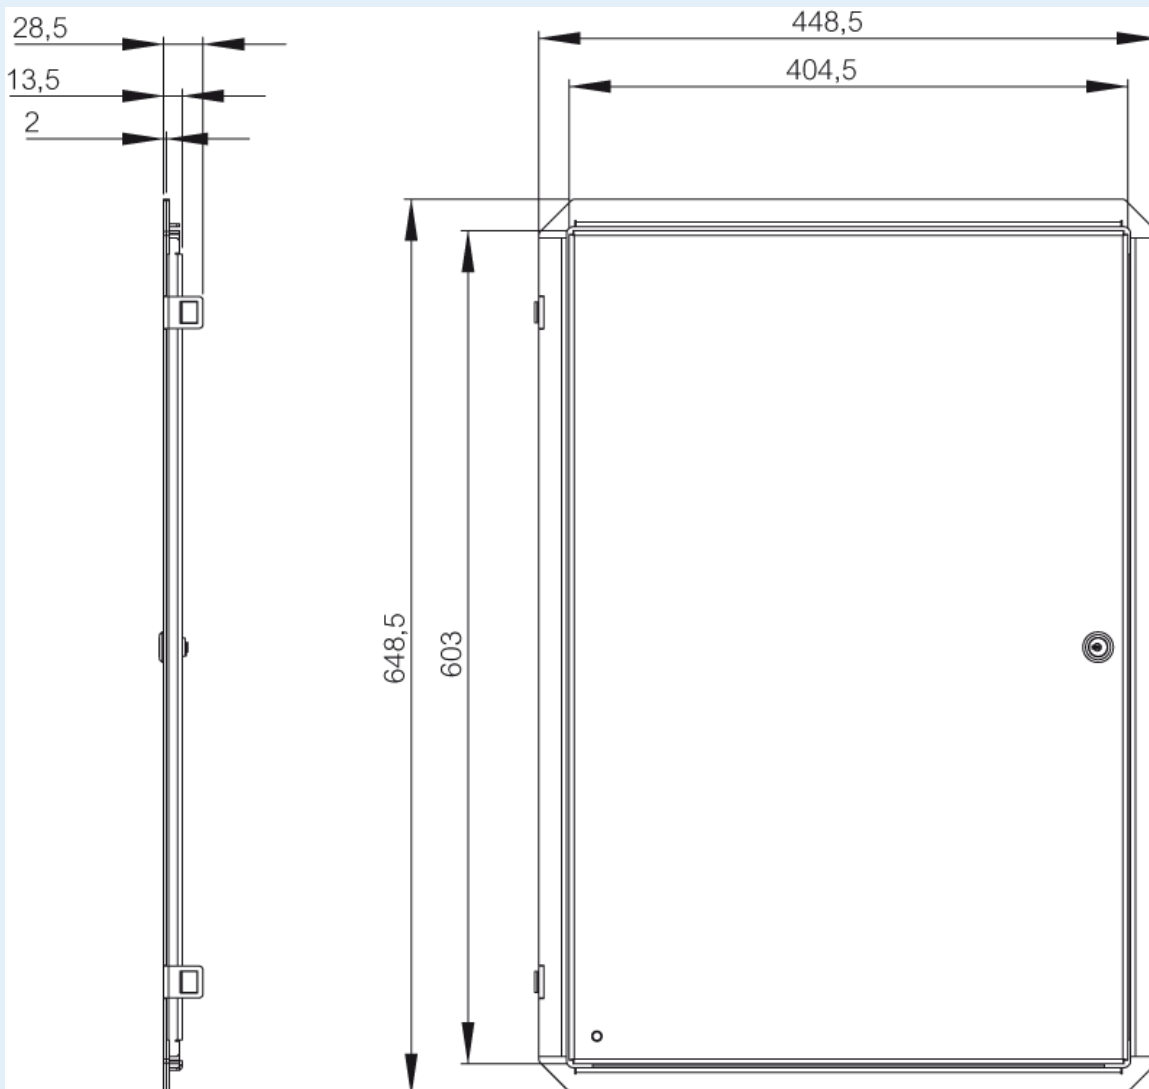

# IDS ARCA 7050

Sample image

**Order symbol :** IDS ARCA 7050

**Artikel-Nr. :** 8120718

**Beschreibung :** Innentür (Set)

**Anmerkungen :** Stahl, verzinkt, lackiert RAL 7035 RAL 7035, Größe 700x500

**EAN: :** 6418074082435

**Abmessungen :**

mm :

**Höhe**

685

**Breite**

485

**Tiefe**

35