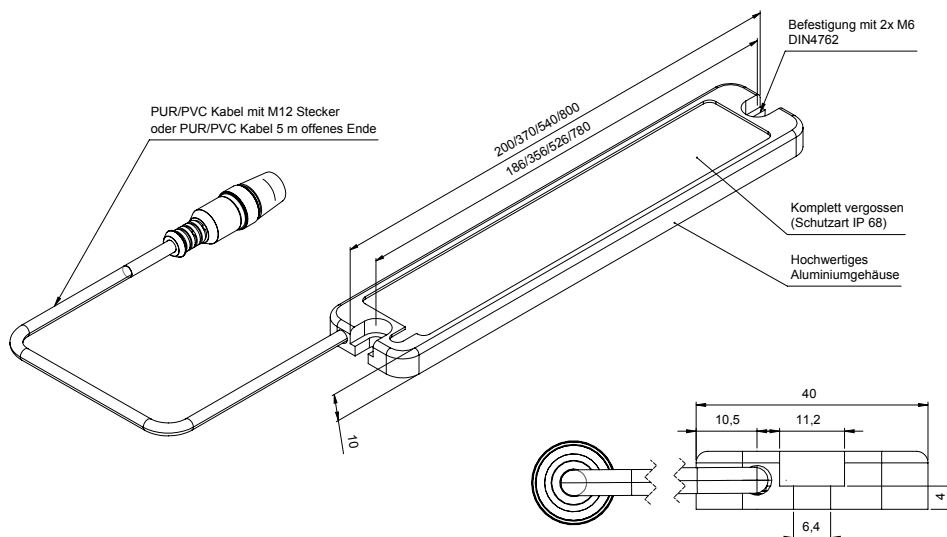

## Serie ML-x-UF

Die Maschinenleuchte ermöglicht bei kompakten Abmaßen eine leichte mechanische Integration in Maschinen ohne die Platzverhältnisse wesentlich einzuschränken. Eine einfache elektrische Installation direkt an 24 V DC wird über M12-Steckverbinder-systeme realisiert. Die LC-Typen haben ein 5 m PUR/PVC-Kabel mit offenem Ende.

Die hocheffizienten LED's haben einen Abstrahlwinkel von 110° und erzeugen ein homogenes, flimmerfreies Licht.

Die Serie ML-x-UF ist in 5 Leistungsklassen erhältlich. Diese Leuchten durch den besonders flachen Aufbau eignen sich gut für platzsparende Montage in Decken oder Türen.

Typ	Stromaufnahme (mA)	Lichtstrom (Lumen)	Helligkeit (Lux) 1 m	Abmessungen L x B x H (mm)	Gewicht (Gramm)	Anschluss	Art. Nr.
Ausführung mit M12 Stecker 							
ML-6-UF	270	~ 700	230	200 x 40 x 10	180	M12 Stecker	10232
ML-12-UF	540	~ 1.400	460	370 x 40 x 10	280	M12 Stecker	10233
ML-18-UF	800	~ 2.100	600	540 x 40 x 10	430	M12 Stecker	10234
ML-24-UF	1.100	~ 2.800	900	540 x 40 x 10	430	M12 Stecker	10249
ML-36-UF	1.600	~ 3.500	1.100	800 x 40 x 10	600	M12 Stecker	10293
Ausführung mit 5 m PUR/PVC-Kabel 							
ML-6-UF LC	270	~ 700	230	200 x 40 x 10	600	5 m PUR/PVC	10259
ML-12-UF LC	540	~ 1.400	460	370 x 40 x 10	440	5 m PUR/PVC	10258
ML-18-UF LC	800	~ 2.100	600	540 x 40 x 10	590	5 m PUR/PVC	10268
ML-24-UF LC	1.100	~ 2.800	900	540 x 40 x 10	1.150	5 m PUR/PVC	10272
ML-36-UF LC	1.600	~ 3.500	1.100	800 x 40 x 10	750	5 m PUR/PVC	10580