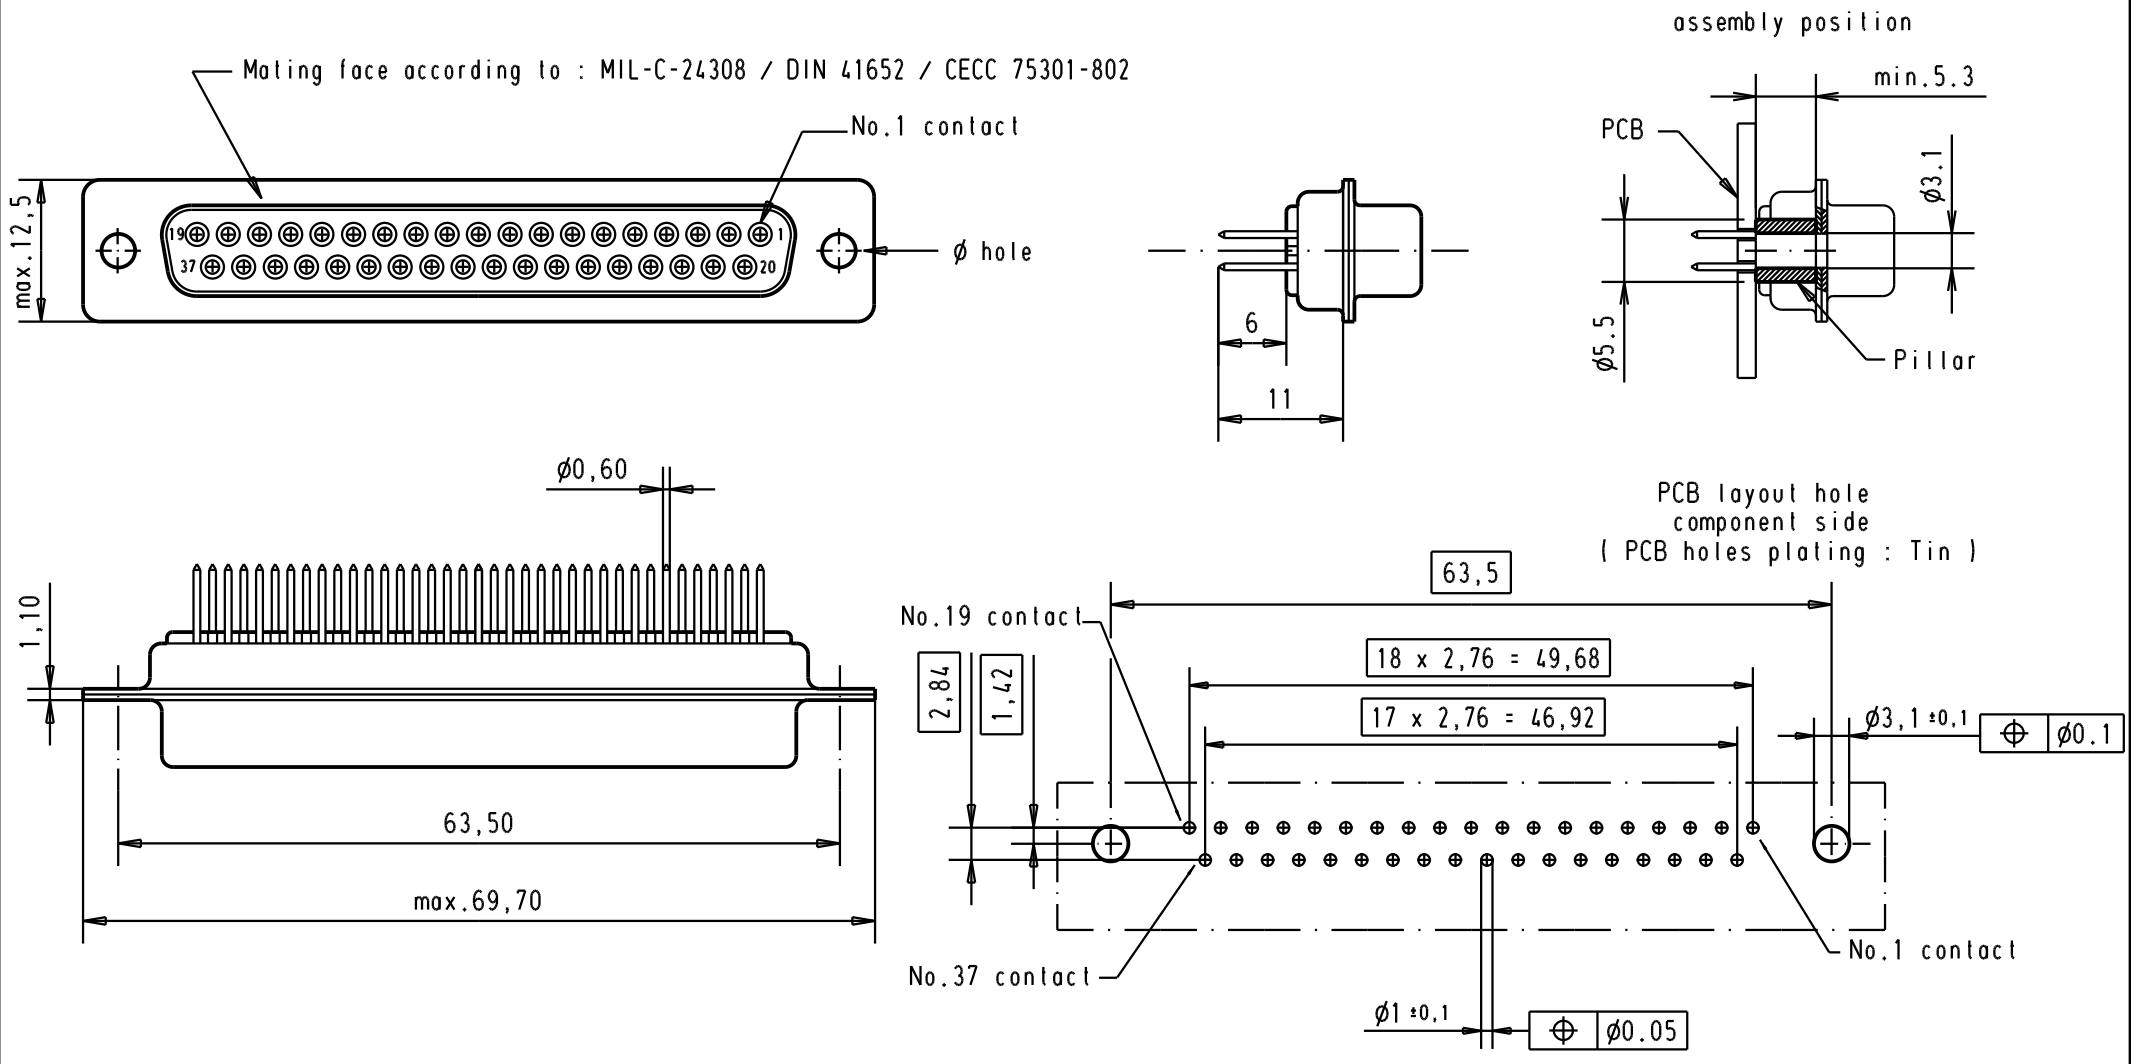

5

4

3

2

1

A

							Dat.	Name	 All Dim. in mm Orig. Size DIN A 4	D-Sub, Female, Straight, 37 Poles with turned solder contacts and hole	Maßstab/ Scale 1.5:1
						Detail.	04/04/01	AF			
						Insp.					
						Stand.					
09 67 037 4756	3.1 ± 0.1	1								TB 0967037475x	Blatt / Page 1 / 2
09 67 037 4755	3.1 ± 0.1	2									
09 67 037 4754	3.1 ± 0.1	3	32991	01/09/05	JMDR						
			27993	04/04/01	AF	HARTING EURL		F-95972 Paris			
Part number	Ø hole	Performance level	Mod.	Dat.	Name				Sub.		