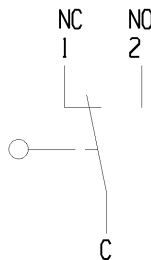

Flachstecker 6.3 x 0.8
 EN 61058 / EN 61210 / DIN 46244
 blade terminal 6.3 x 0.8
 EN 61058 / EN 61210 / DIN 46244

Aufschrift
 marking

1004 µ
 T100
 6(2,5)A 250V AC 5E4

Herstellort / -jahr / -woche
 date code of manufacture:
 place / year / week

Wechsler 1-polig
 single pole changeover
 Schalt-Betaetigungskraft 0.2 bis 0.6 N
 actuating force 0.2 up to 0.6 N
 Differenzweg ≤ 0.3 mm
 movement differential

-		-		-		1004.1002-XX				
Figure		Type		Customer No.		Art.No.-PI				
General tolerances				Sheet 01			Ident. K	Document number 10041002	Index e	
All dimensions are in millimetres	Shape and location ⊙ ≡	Angle ± 2 °	Edge tolerance 	Length	Radii		Format DIN A4	Projection	Scale 1:1	
				0-6	± 0.1	± 0.2				
				>6-15	± 0.15	± 0.3				
				>15-30	± 0.2	± 0.5				
				>30-70	± 0.3	± 10%				
>70-120	± 0.4									
>120	± 0.8									
e	128895	2019-10-09		HHE		System NX V11.0		Snap action switch		
d	85442	2013-10-02		BRC						
c	29115	2000-03-17		PFU						
b	20399	1990-10-10		WA		Replacement of Zg.gl.Nr.v.17.03.2000				
Index	MEC-No.	Date (YYYY-MM-DD)		Edited by						