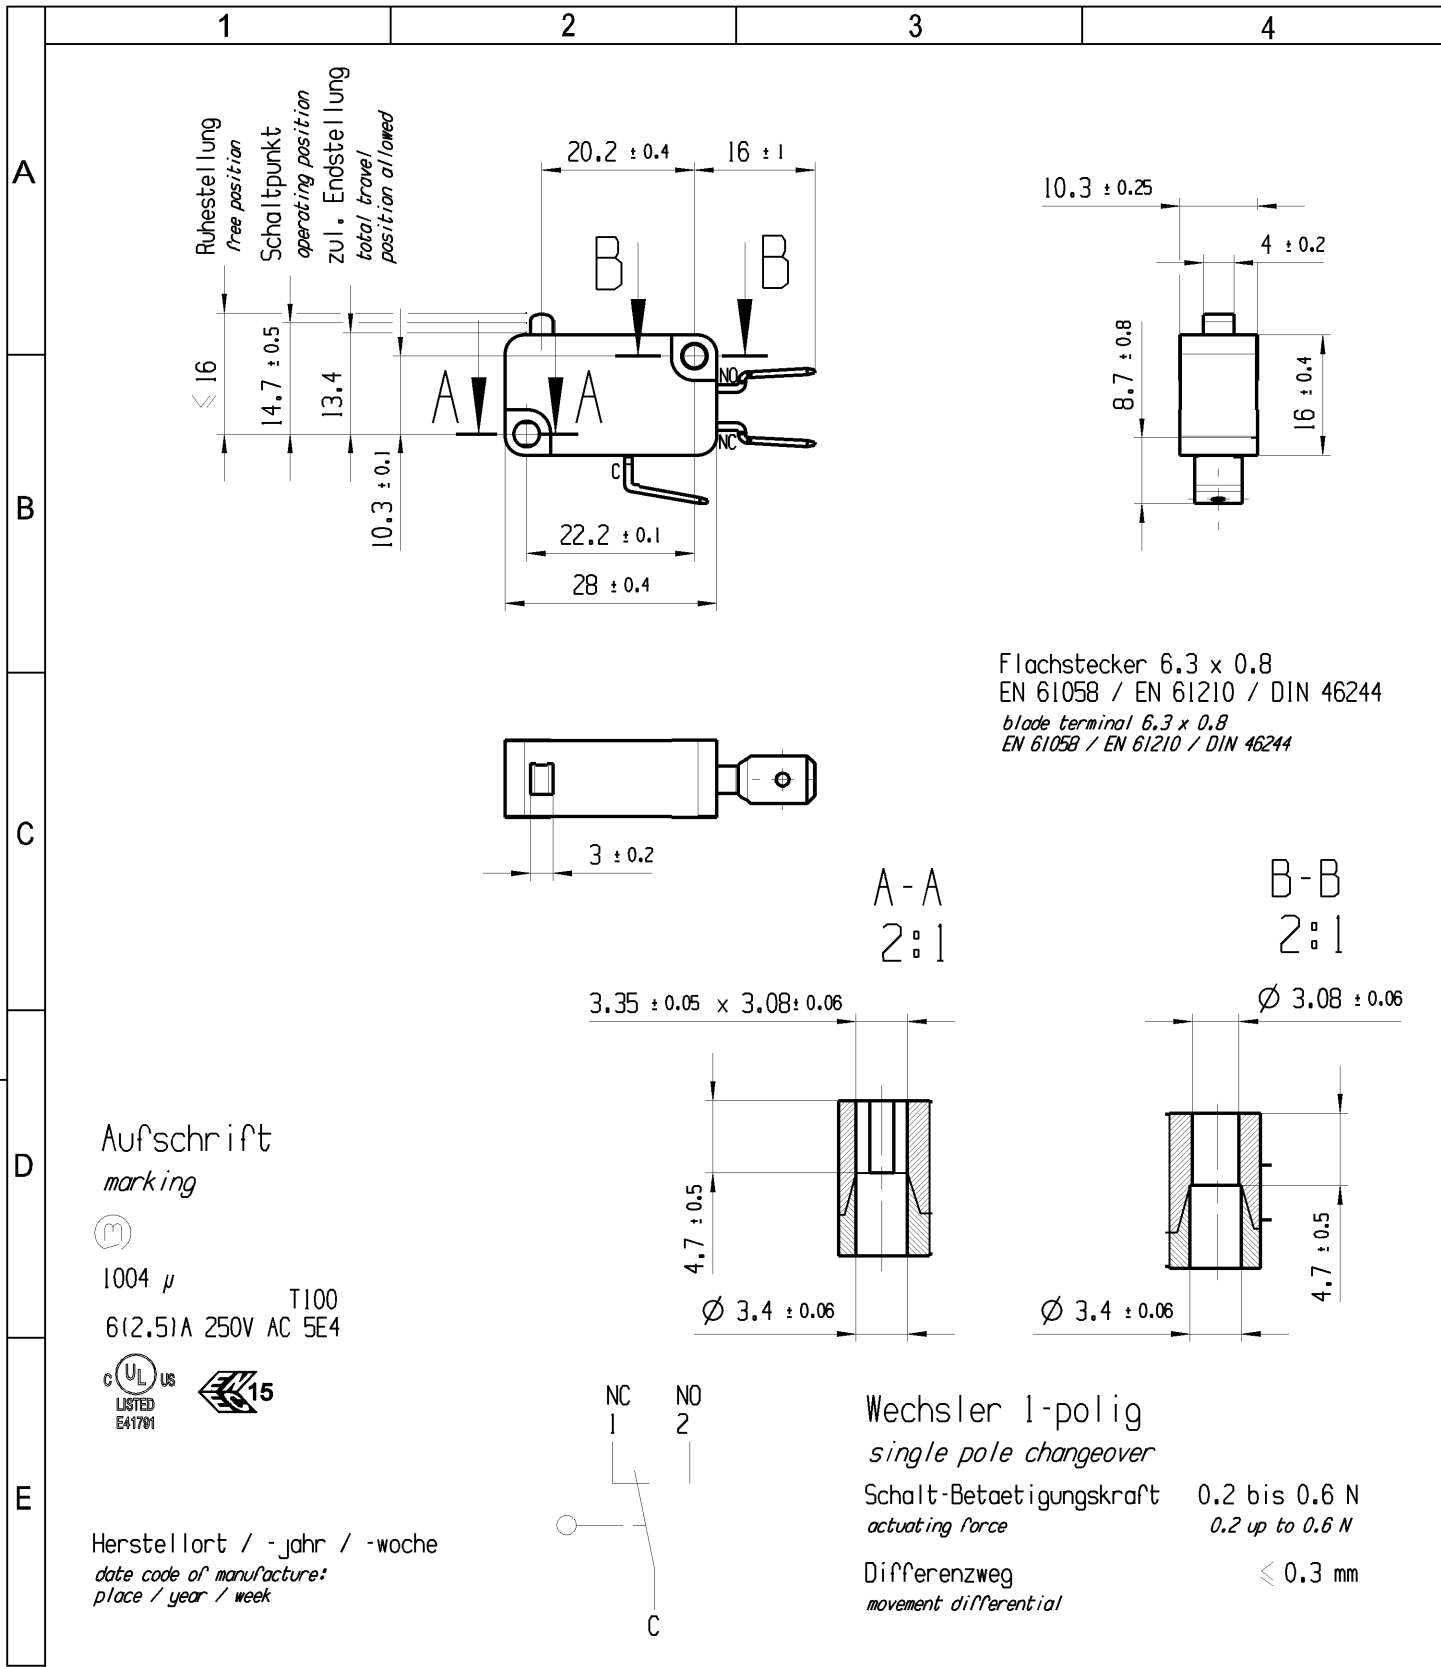

Flachstecker 6.3 x 0.8
 EN 61058 / EN 61210 / DIN 46244
 blade terminal 6.3 x 0.8
 EN 61058 / EN 61210 / DIN 46244

Aufschrift
 marking

1004 µ
 T100
 6(2,5)A 250V AC 5E4

Herstellort / -jahr / -woche
 date code of manufacture:
 place / year / week

Wechsler 1-polig
 single pole changeover
 Schalt-Betaetigungskraft 0.2 bis 0.6 N
 actuating force 0.2 up to 0.6 N
 Differenzweg ≤ 0.3 mm
 movement differential

-		-		-		1004.1002-XX				
Figure		Type		Customer No.		Art.No.-PI				
General tolerances				Sheet 01			Ident. K	Document number 10041002	Index e	
All dimensions are in millimetres	Shape and location ⊙ ≡	Angle ± 2 °	Edge tolerance 	Length	Radii		Format DIN A4	Projection	Scale 1:1	
				0-6	± 0.1	± 0.2				
				>6-15	± 0.15	± 0.3				
				>15-30	± 0.2	± 0.5				
				>30-70	± 0.3	± 10%				
>70-120	± 0.4									
>120	± 0.8									
e	128895	2019-10-09		HHE		System NX V11.0		Snap action switch		
d	85442	2013-10-02		BRC						
c	29115	2000-03-17		PFU						
b	20399	1990-10-10		WA		Replacement of Zg.gl.Nr.v.17.03.2000				
Index	MEC-No.	Date (YYYY-MM-DD)		Edited by						