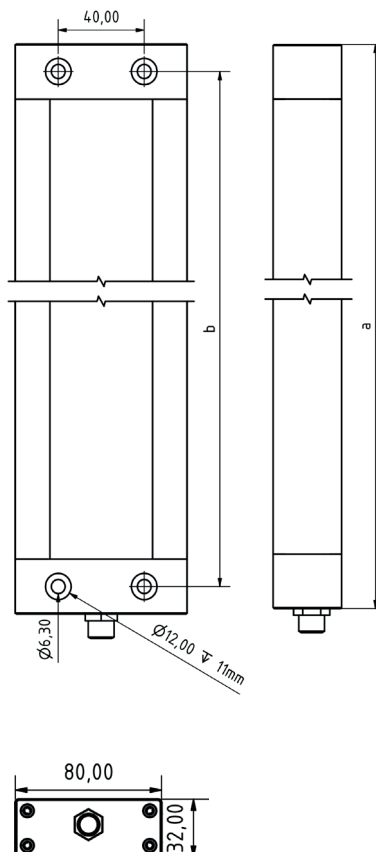

### Lichtverteilung | Light distribution

Lichtpunkthöhe | Light source height: 100cm

LED APL-RGBW, 840 mm

### Dimensionierung | Dimensions

Maximaler Schraubenkopfdurchmesser |  
Maximum screw head diameter:  $\varnothing 12,0$  mm

### Technische Daten | Technical data

Anschlusswert:	24V DC
Connection value:	24V DC
Anschluss	Steckverbinder M12 5pol. A codiert
Connection type:	connector M12 5pol. A coded
Gehäuse:	Aluminium eloxiert
Housing:	Anodised aluminium
Schutzart:	IP40
Protection rating:	IP40
Schutzklasse:	III
Protection class:	III
Abdeckung:	PMMA diffus
Cover:	PMMA diffuse
Farbtreue:	Ra / CRI $\geq 80$
Colour rendering:	Ra / CRI $\geq 80$
Lebensdauer:	min. 60 000h
Service life:	min. 60 000h
Max. Umgebungstemperatur:	-20°C / +45°C
Max. ambient temperature:	-20°C / +45°C
Belegung:	1 = DC + ws   wh
Pin assignment:	2 = DC + rt   rd
	3 = DC -
	4 = DC + bl   bl
	5 = DC + gn   gn