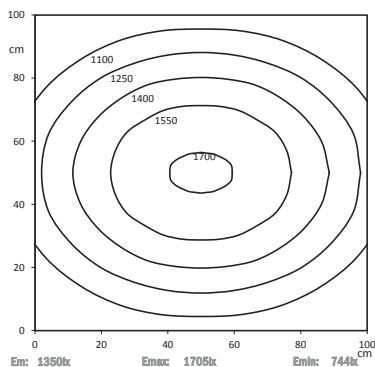

### Lichtverteilung | Light distribution

Lichtpunkthöhe | Light source height: 100cm

LED APL-RGBW, 840 mm

### Dimensionierung | Dimensions

Maximaler Schraubenkopfdurchmesser |  
Maximum screw head diameter:  $\varnothing 12,0$  mm