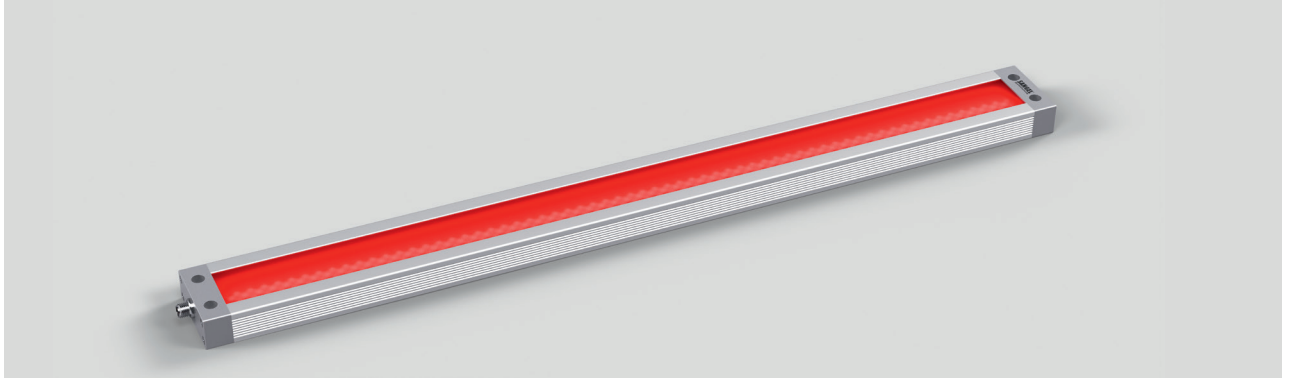

# LED Aufbauleuchte APL-RGBW

## LED surface mtd. luminaire APL-RGBW

Flache LED Arbeitsplatzleuchte mit 24V Betriebsspannung  
Flat LED workplace luminaire with 24V operating voltage

### Lichtverteilung | Light distribution

Lichtpunkthöhe | Light source height: 100cm

LED APL-RGBW, 840 mm

### Technische Daten | Technical data

Anschlusswert:	24V DC
Connection value:	24V DC
Anschluss	Steckverbinder M12 5pol. A codiert
Connection type:	connector M12 5pol. A coded
Gehäuse:	Aluminium eloxiert
Housing:	Anodised aluminium
Schutzart:	IP40
Protection rating:	IP40
Schutzklasse:	III
Protection class:	III
Abdeckung:	PMMA diffus
Cover:	PMMA diffuse
Farbtreue:	Ra / CRI $\geq 80$
Colour rendering:	Ra / CRI $\geq 80$
Lebensdauer:	min. 60 000h
Service life:	min. 60 000h
Max. Umgebungstemperatur:	-20°C / +45°C
Max. ambient temperature:	-20°C / +45°C
Belegung:	1 = DC + ws   wh
Pin assignment:	2 = DC + rt   rd
	3 = DC -
	4 = DC + bl   bl
	5 = DC + gn   gn