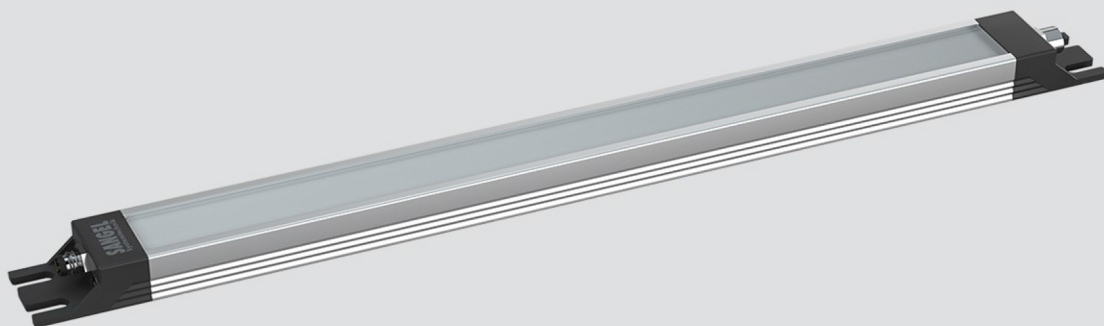

LED SL 1400 S-PUd-M8-65

Art. Nr. 1-000000-07058

Ktl. Nr. 15071025

SANGEL[®]
Systemtechnik

Lichtfarbe / Light Colour	6500 K
Schutzart / Internal Protection	IP69K
Netzanschluss / Main Supply	24 V DC
Dimmbar / Dimmable	nein
Bestückt / Fitted With	LED
Schutzklasse / Protection Class	3
Leistung / Power	36,2 W
Lichstrom / Luminous Flux	6030 lm
Farbtreue / Colour Rendering	RA / CRI \geq 80
Betriebstemperatur / Operating Temp.	-20°C / 45°C
Lebensdauer / Lifetime	min. 60000 h
Optik / Optics	100°
Maße / Dimensions	a= 1464, b= 1474mm
Anschluss / Connection Type	M8, 4-pol, a-codiert
Kaskadierbar / Cascadable	nein
Gehäuse / Housing	Aluminium
Gewicht(Netto) / Weight(Net)	2 kg
Abdeckung / Cover	PU
Befestigung / Fastening	starr
Zubehör / Equipment	-