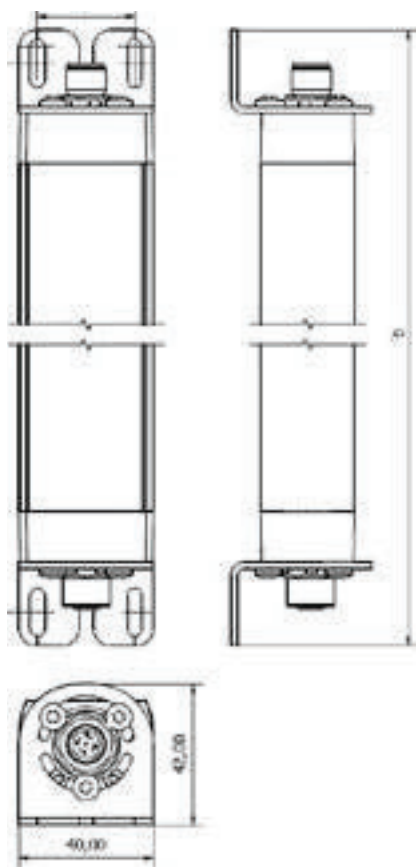

### Lichtverteilung | Light distribution

Lichtpunkthöhe | Light source height: 100cm

ESG diffus | safety glass diffuse: 5.700K

LVK LR40-PRO 190 ESGd

Em: 105lx    Emax: 132lx    Emin: 56lx

### Dimensionierung | Dimensions

### Technische Daten | Technical data

Anschlusswert:	12-30V DC (-10%/+15%)
Connection value:	12-30V DC (-10%/+15%)
Anschluss	Steckverbinder M12 5pol. A codiert kaskadierbar
Connection type:	connector M12 5pol. A coded cascadable
Gehäuse:	Aluminium eloxiert
Housing:	anodized aluminium
Schutzart:	IP67
Protection rating:	IP67
Schutzklasse:	III
Protection class:	III
Abdeckung:	ESG diffus
Cover:	safety glass diffuse
Farbtreue:	Ra / CRI ≥ 80
Color rendering:	Ra / CRI ≥ 80
Lebensdauer:	min. 60 000h
Durability:	min. 60 000h
Max. Umgebungstemperatur:	-20°C / +45°C
Max. ambient temperature:	-20°C / +45°C
Optik:	100° Optik
Optics:	100° optics
Belegung:	1 = DC (+) br   br
Pin assignment:	2 = Eco (DC+) ws   wh
	3 = DC (-) bl   bl
	4 = NC
	5 = NC