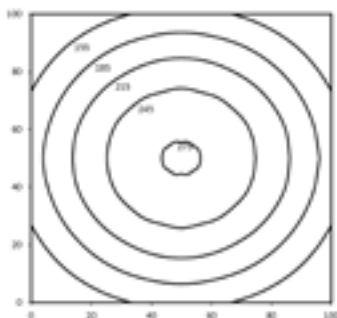

### Lichtverteilung | Light distribution

Lichtpunkthöhe | Light source height: 100cm

ESG diffus | safety glass diffuse: 5.700K

LVK LR40-PRO 190 ESGd

Em: 105lx    Emax: 132lx    Emin: 56lx

### Dimensionierung | Dimensions