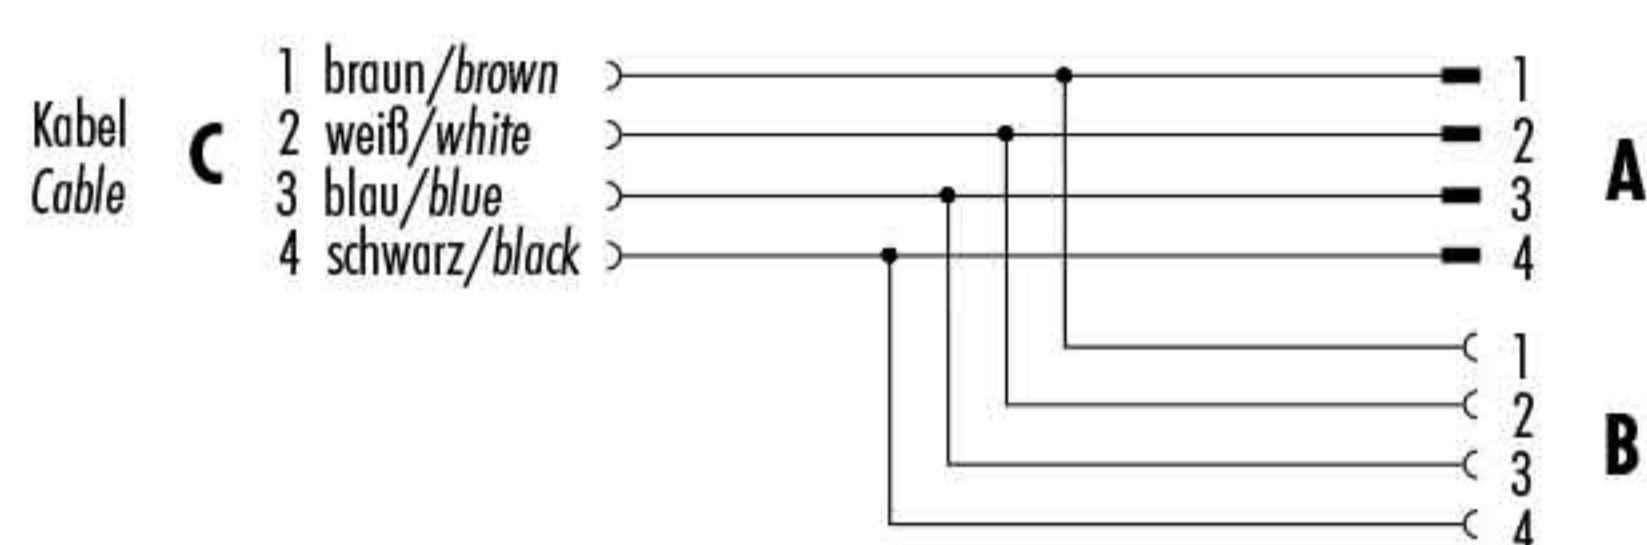

Schaltungen
Wirings

4/3 pol
4/3 contacts

Schaltung Zweifachverteiler mit LED
Wiring twin distributor with LED

Nr. 8
No. 8

4/3 pol
4/3 contacts

Schaltung Zweifachverteiler mit LED, umspritzt
Wiring twin distributor with LED, moulded

Nr. 9
No. 9

4/3 pol
4/3 contacts

Schaltung Zweifachverteiler, umspritzt
Wiring twin distributor, moulded

Nr. 10
No. 10

4/3 pol
4/3 contacts

Schaltung Zweifachverteiler 1:1, Stecker – Dose, Dose
Wiring twin distributor 1:1, male – female, female

Nr. 17
No. 17

5 pol
5 contacts

Schaltung Zweifachverteiler, Stecker – Dose, Dose
Wiring twin distributor, male – female, female

Nr. 18
No. 18