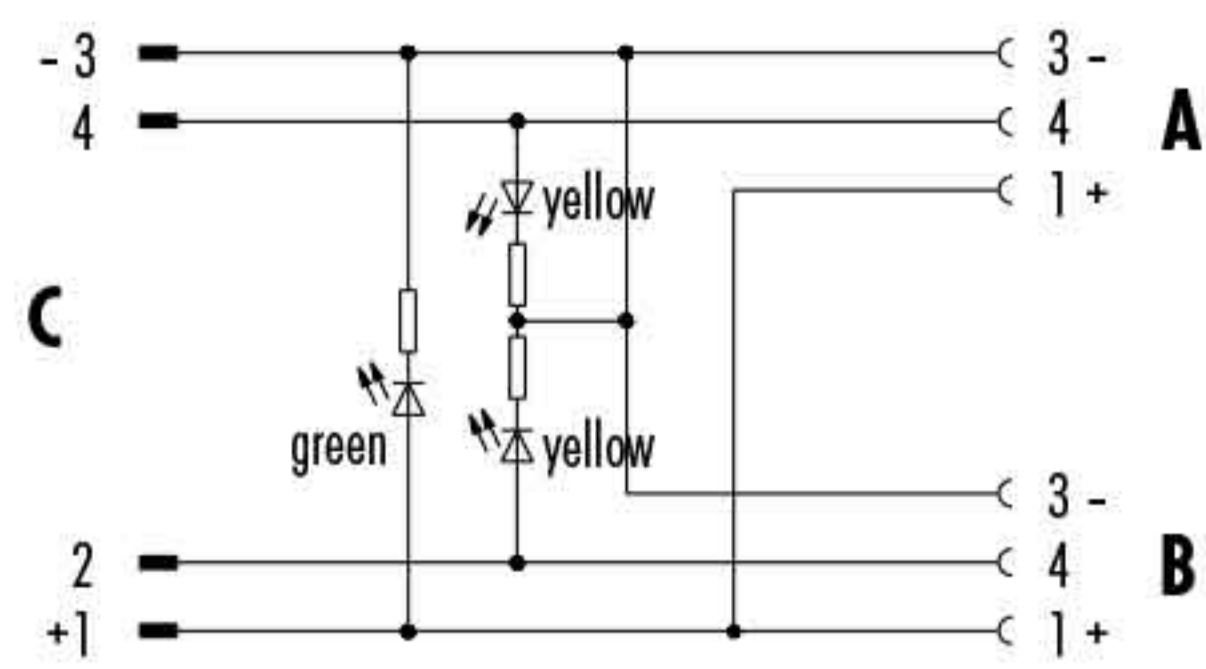

Schaltungen
Wirings

4/3 pol
4/3 contacts

Schaltung Zweifachverteiler mit LED
Wiring twin distributor with LED

Nr. 8
No. 8

4/3 pol
4/3 contacts

Schaltung Zweifachverteiler mit LED, umspritzt
Wiring twin distributor with LED, moulded

Nr. 9
No. 9

4/3 pol
4/3 contacts

Schaltung Zweifachverteiler, umspritzt
Wiring twin distributor, moulded

Nr. 10
No. 10

4/3 pol
4/3 contacts

Schaltung Zweifachverteiler 1:1, Stecker – Dose, Dose
Wiring twin distributor 1:1, male – female, female

Nr. 11
No. 11

4 pol
4 contacts

Schaltung Zweifachverteiler 1:1, Dose – Stecker, Dose
Wiring twin distributor 1:1, female – male, female

Nr. 12
No. 12

5 pol
5 contacts

Schaltung Zweifachverteiler 1:1, Stecker – Dose, Dose
Wiring twin distributor 1:1, male – female, female

Nr. 17
No. 17

5 pol
5 contacts

Schaltung Zweifachverteiler, Stecker – Dose, Dose
Wiring twin distributor, male – female, female

Nr. 18
No. 18