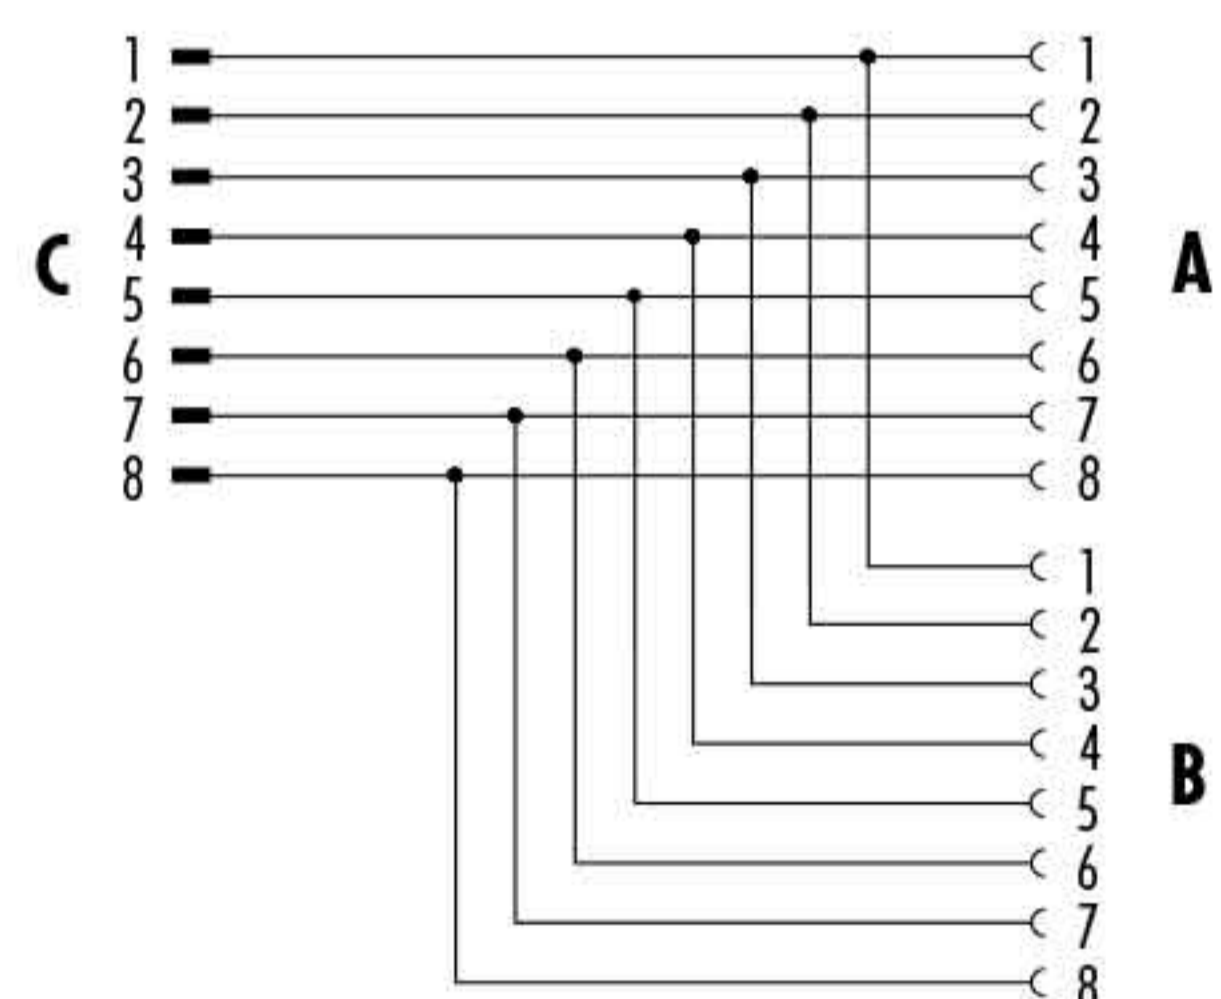

8 pol
8 contacts

Schaltung Zweifachverteiler 1:1, Stecker – Dose, Dose
Wiring twin distributor 1:1, male – female, female

Nr. 15
No. 15