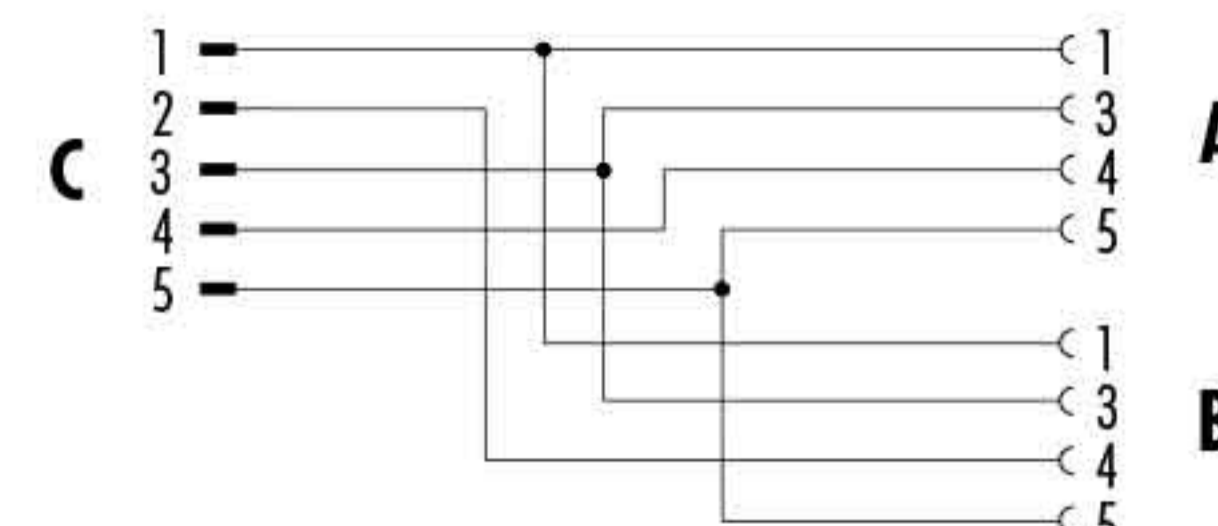

Nr. 15
No. 15

4 pol
4 contacts

Schaltung Zweifachverteiler, Stecker – Dose, Dose
Wiring twin distributor, male – female, female

Nr. 16
No. 16

5/4 pol
5/4 contacts

Schaltung Zweifachverteiler, Stecker – Dose, Dose
Wiring twin distributor, male – female, female

Nr. 17
No. 17

5 pol
5 contacts

Schaltung Zweifachverteiler, Stecker – Dose, Dose
Wiring twin distributor, male – female, female

Nr. 18
No. 18