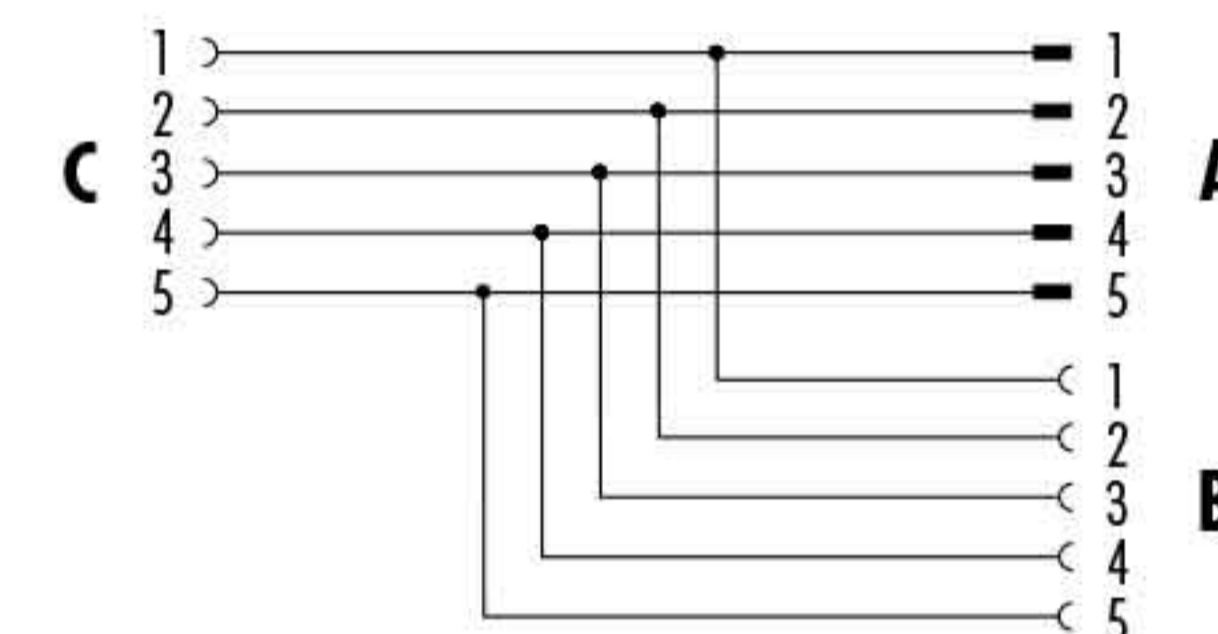

Nr. 11
No. 11

4 pol
4 contacts

Schaltung Zweifachverteiler 1:1, Dose – Stecker, Dose
Wiring twin distributor 1:1, female – male, female

Nr. 12
No. 12

5 pol
5 contacts

Schaltung Zweifachverteiler 1:1, Stecker – Dose, Dose
Wiring twin distributor 1:1, male – female, female

Nr. 13
No. 13

5 pol
5 contacts

Schaltung Zweifachverteiler 1:1, Dose – Stecker, Dose
Wiring twin distributor 1:1, female – male, female

Nr. 14
No. 14

8 pol
8 contacts

Schaltung Zweifachverteiler 1:1, Stecker – Dose, Dose
Wiring twin distributor 1:1, male – female, female

Nr. 17
No. 17

5 pol
5 contacts

Schaltung Zweifachverteiler, Stecker – Dose, Dose
Wiring twin distributor, male – female, female

Nr. 18
No. 18