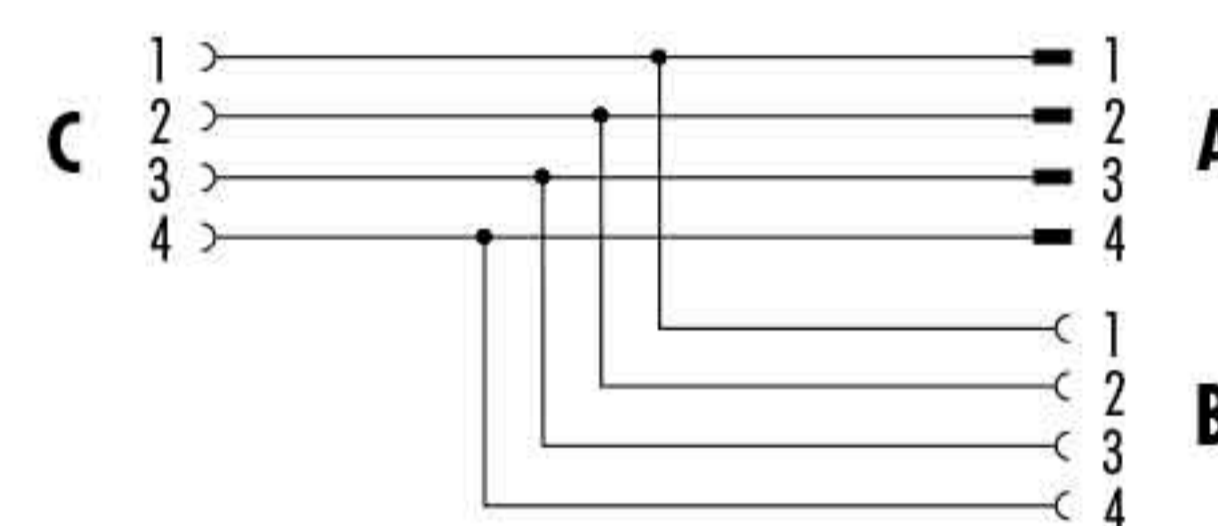

4 pol
4 contacts

Schaltung Zweifachverteiler 1:1, Dose – Stecker, Dose
Wiring twin distributor 1:1, female – male, female

Nr. 12
No. 12