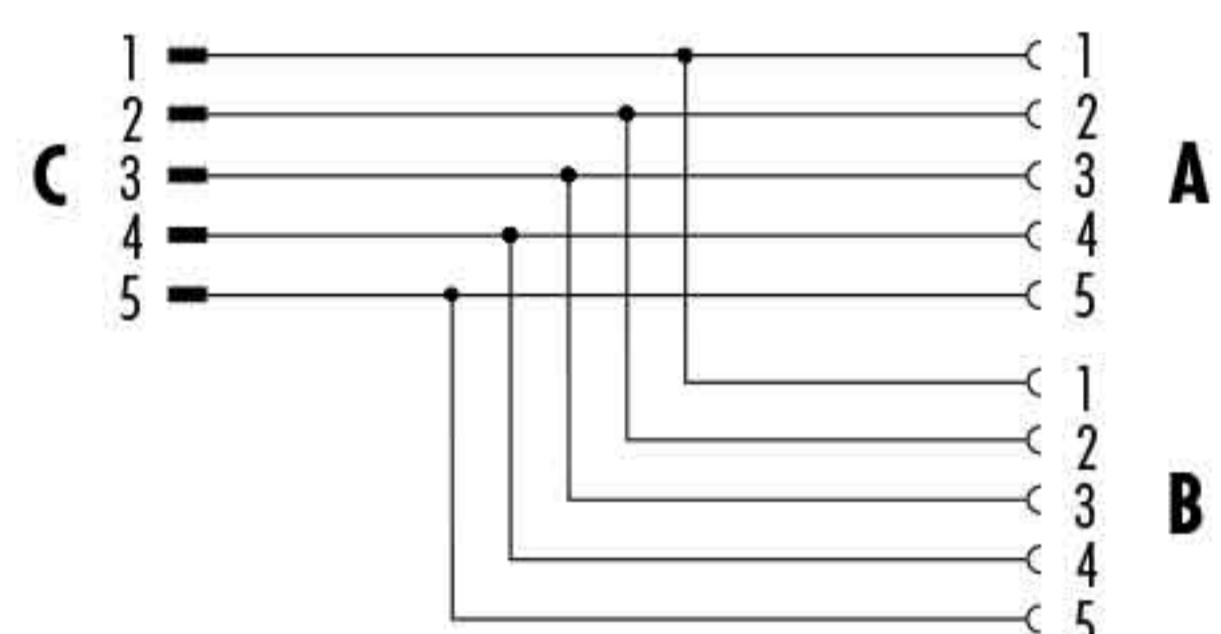

Nr. 11
No. 11

4 pol
4 contacts

Schaltung Zweifachverteiler 1:1, Dose – Stecker, Dose
Wiring twin distributor 1:1, female – male, female

Nr. 12
No. 12

5 pol
5 contacts

Schaltung Zweifachverteiler 1:1, Stecker – Dose, Dose
Wiring twin distributor 1:1, male – female, female

Nr. 13
No. 13

5 pol
5 contacts

Schaltung Zweifachverteiler 1:1, Dose – Stecker, Dose
Wiring twin distributor 1:1, female – male, female

Nr. 14
No. 14

8 pol
8 contacts

Schaltung Zweifachverteiler 1:1, Stecker – Dose, Dose
Wiring twin distributor 1:1, male – female, female

Nr. 17
No. 17

5 pol
5 contacts

Schaltung Zweifachverteiler, Stecker – Dose, Dose
Wiring twin distributor, male – female, female

Nr. 18
No. 18