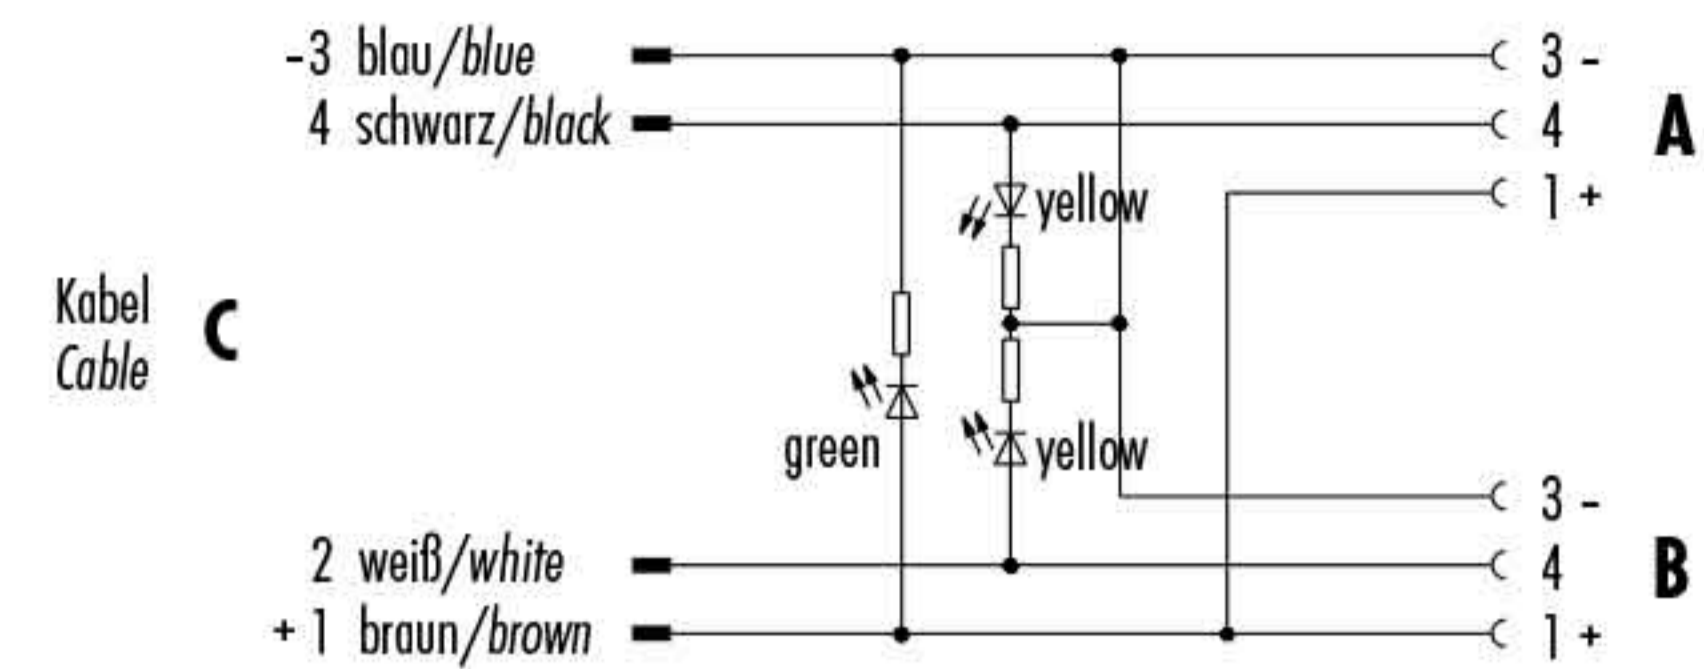

Schaltungen
Wirings

4/3 pol
4/3 contacts

Schaltung Zweifachverteiler mit LED
Wiring twin distributor with LED

Nr. 8
No. 8

4/3 pol
4/3 contacts

Schaltung Zweifachverteiler mit LED, umspritzt
Wiring twin distributor with LED, moulded

Nr. 9
No. 9

4/3 pol
4/3 contacts

Schaltung Zweifachverteiler, umspritzt
Wiring twin distributor, moulded

Nr. 10
No. 10

4/3 pol
4/3 contacts

Schaltung Zweifachverteiler 1:1, Stecker – Dose, Dose
Wiring twin distributor 1:1, male – female, female

Nr. 17
No. 17

5 pol
5 contacts

Schaltung Zweifachverteiler, Stecker – Dose, Dose
Wiring twin distributor, male – female, female

Nr. 18
No. 18