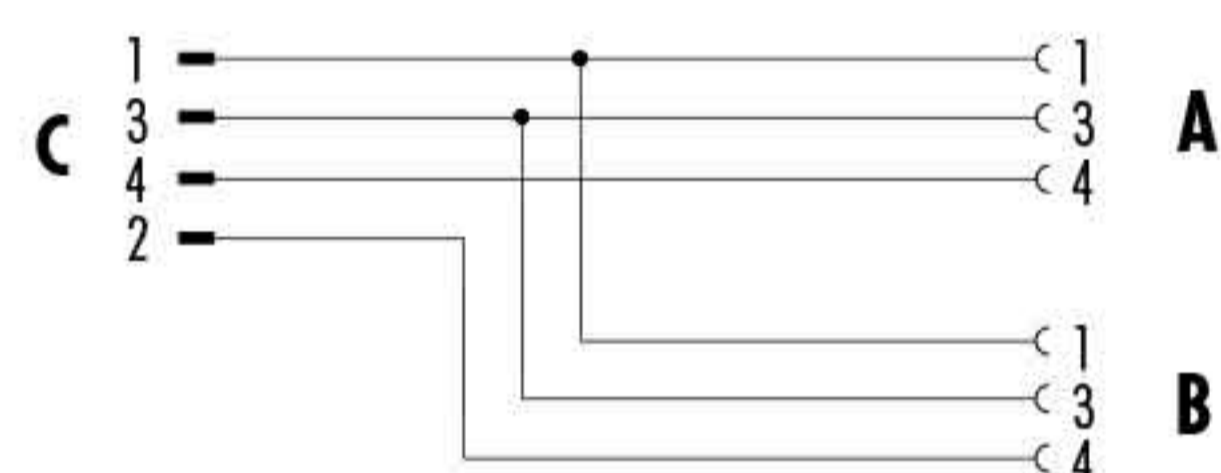

4/3 pol
4/3 contacts

Schaltung Zweifachverteiler 1:1, Stecker – Dose, Dose
Wiring twin distributor 1:1, male – female, female

Nr. 11
No. 11