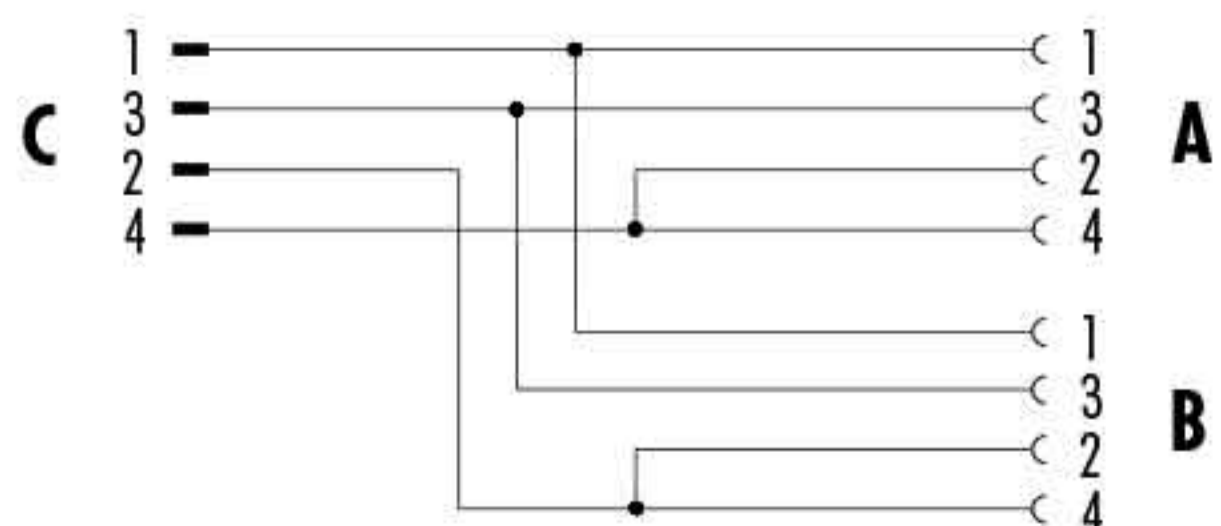

4 pol
4 contacts

Schaltung Zweifachverteiler, Stecker – Dose, Dose
Wiring twin distributor, male – female, female

Nr. 16
No. 16