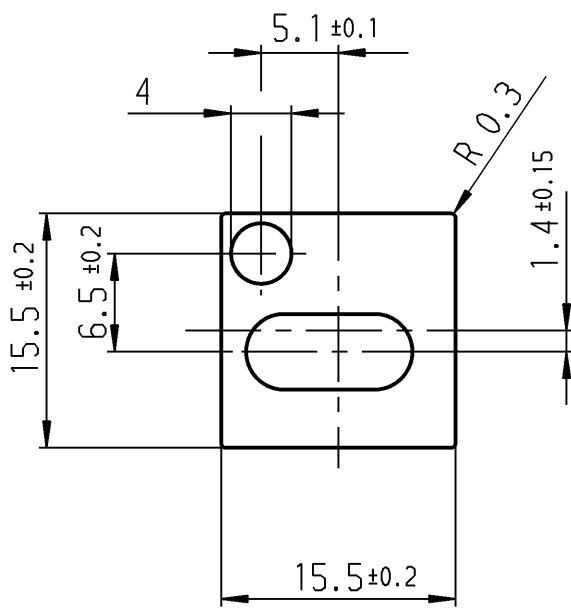

bei Änderung beachte F.Z.

----- Oberfläche hochglänzend

für Baureihe 6425. und 6431.

red	rot	827 020 071
grey	grau	827 020 031
dark-grey	dunkelgrau	827 020 021
black	schwarz	827 020 011
Color	Farbe	Produkt-Nr.

Schutzvermerk nach DIN 34 beachten COPYRIGHT RESERVED

Allgemeintoleranzen/UNTOLERANCED DIMENSIONS					PROJECTION		Pause COPY		Blatt SHEET		Zeichn./DRAWING NO.	
Für Längen und Radien FOR LENGTHS AND RADII.	Abmaße in mm Für Nennmaßbereich in mm ALL DIMENSIONS ARE IN MILLIMETRES						Original DIN A4	Maßstab SCALE		K	827.020.011	
	bis/UP TO 6	über/OVER 6 bis/UP TO 30		über/OVER 30				2:1	Key button Tastenkнопf			
	± 0.2	0.4		30								
d	21776	21.09.92	ws	i						Ersatz für/REPLACEMENT OF Zchn.gl.Nr.v.26.01.83		
c	20504	03.12.90	ws	h					gez./DRAWN BY 04.11.88 ws gepr./CHECKED BY Sa			
b	20431	30.10.90	ws	g								
a	20306	31.08.90	ws	f								
II	19101	21.12.88	ws	e	28460	25.10.00	Mut			<b>MARQUARDT</b> <small>Marquardt GmbH, D-78604 Rietheim-Weilheim</small>		
Ausg. ISSUE	Änderung REVISION		gez. DRAWN BY	Ausg. ISSUE	Änderung REVISION		gez. DRAWN BY					