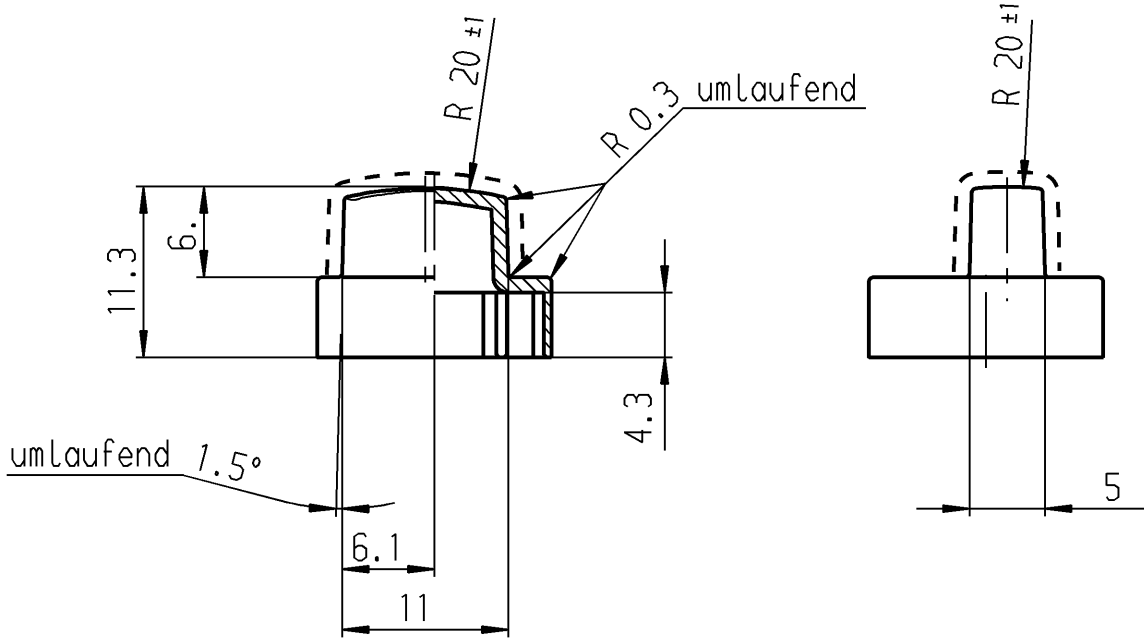

bei Änderung beachte F.Z.

----- Oberfläche hochglänzend

für Baureihe 6425. und 6431.

red	rot	827 020 071
grey	grau	827 020 031
dark-grey	dunkelgrau	827 020 021
black	schwarz	827 020 011
Color	Farbe	Produkt-Nr.

Schutzvermerk nach DIN 34 beachten COPYRIGHT RESERVED

Allgemeintoleranzen/UNTOLERANCED DIMENSIONS					PROJECTION		Pause COPY		Blatt SHEET		Zeichn./DRAWING NO.	
Für Längen und Radien FOR LENGTHS AND RADII.	Abmaße in mm Für Nennmaßbereich in mm ALL DIMENSIONS ARE IN MILLIMETRES						Original DIN A4	Maßstab SCALE		K	827.020.011	
	bis/UP TO 6	über/OVER 6 bis/UP TO 30		über/OVER 30				2:1	Key button Tastenkнопf			
	± 0.2	0.4		30								
d	21776	21.09.92	ws	i						Ersatz für/REPLACEMENT OF Zchn.gl.Nr.v.26.01.83		
c	20504	03.12.90	ws	h					gez./DRAWN BY 04.11.88 ws gepr./CHECKED BY Sa			
b	20431	30.10.90	ws	g								
a	20306	31.08.90	ws	f								
II	19101	21.12.88	ws	e	28460	25.10.00	Mut			<b>MARQUARDT</b> <small>Marquardt GmbH, D-78604 Rietheim-Weilheim</small>		
Ausg. ISSUE	Änderung REVISION		gez. DRAWN BY	Ausg. ISSUE	Änderung REVISION		gez. DRAWN BY					